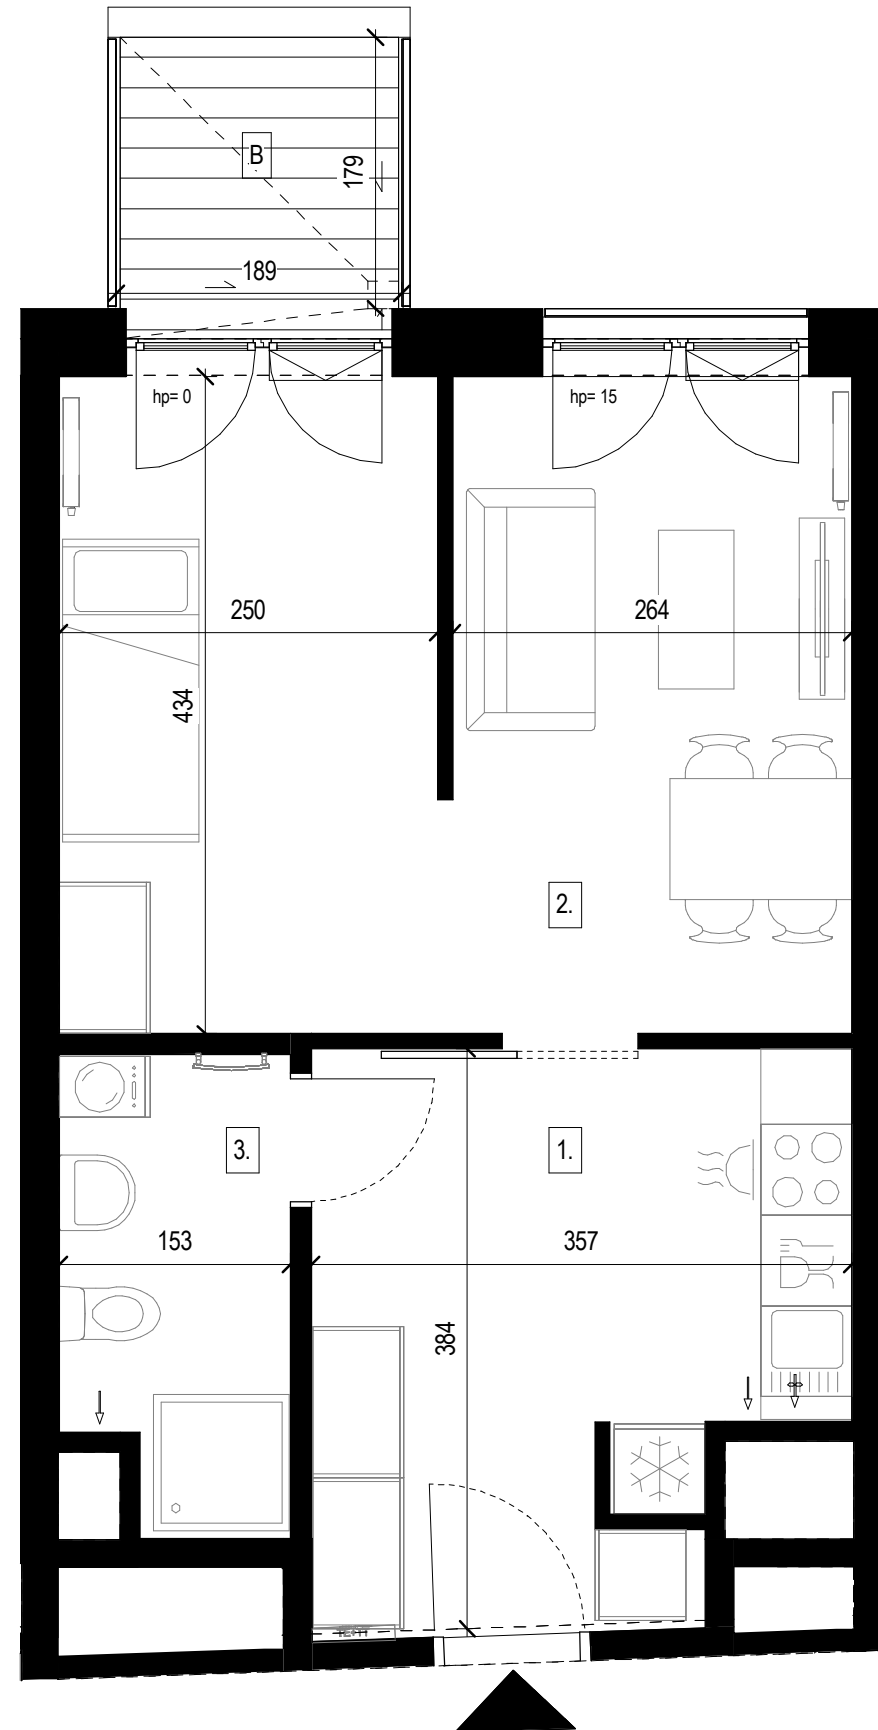

**Walońska W18/49**

Piętro / floor		06
Pomieszczenie	Room	m <sup>2</sup>
1. Przedpokój z wnęką kuchenną	Hall with kitchen annex	12.35 m <sup>2</sup>
2. Pokój dzienny	Living room	22.49 m <sup>2</sup>
3. Łazienka	Bathroom	4.51 m <sup>2</sup>
Powierzchnia całk. / Total area		39.35 m <sup>2</sup>
Balkon	Balcony	3.39 m <sup>2</sup>