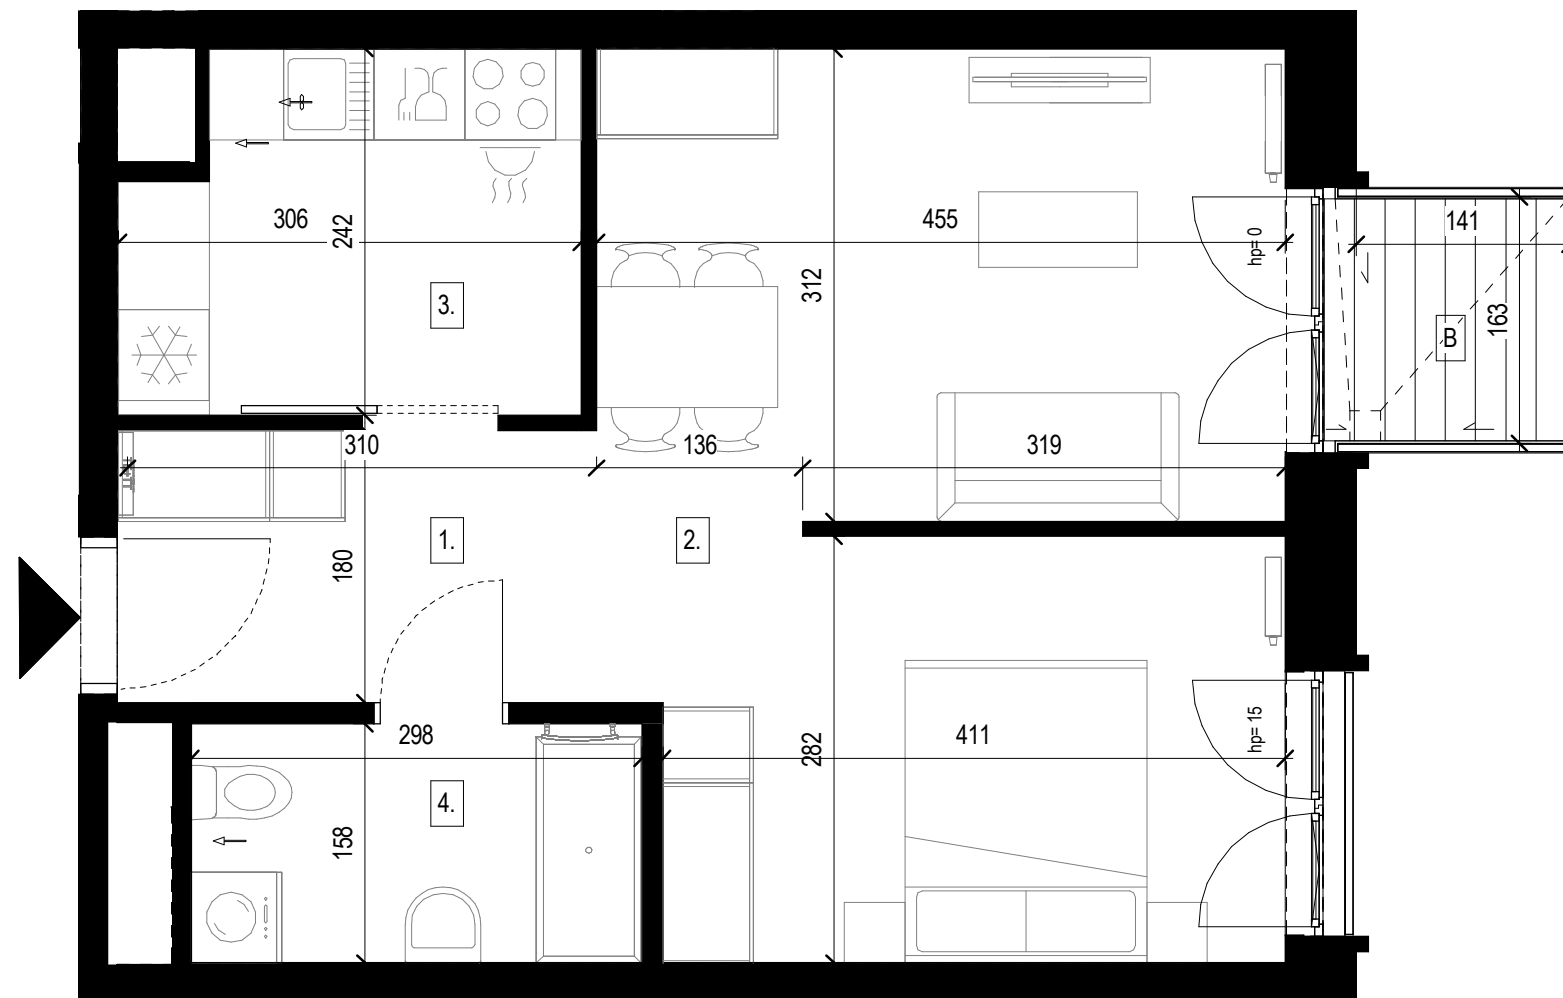

Walońska W18/43

Piętro / floor **06**

Pomieszczenie	Room	m ²
1. Przedpokój	Hall	5.43 m²
2. Pokój dzienny	Living room	26.71 m²
3. Kuchnia	Kitchen	6.88 m²
4. Łazienka	Bathroom	4.71 m²

Powierzchnia całk. / Total area **43.73 m²**

Balkon Balcony **2.30 m²**