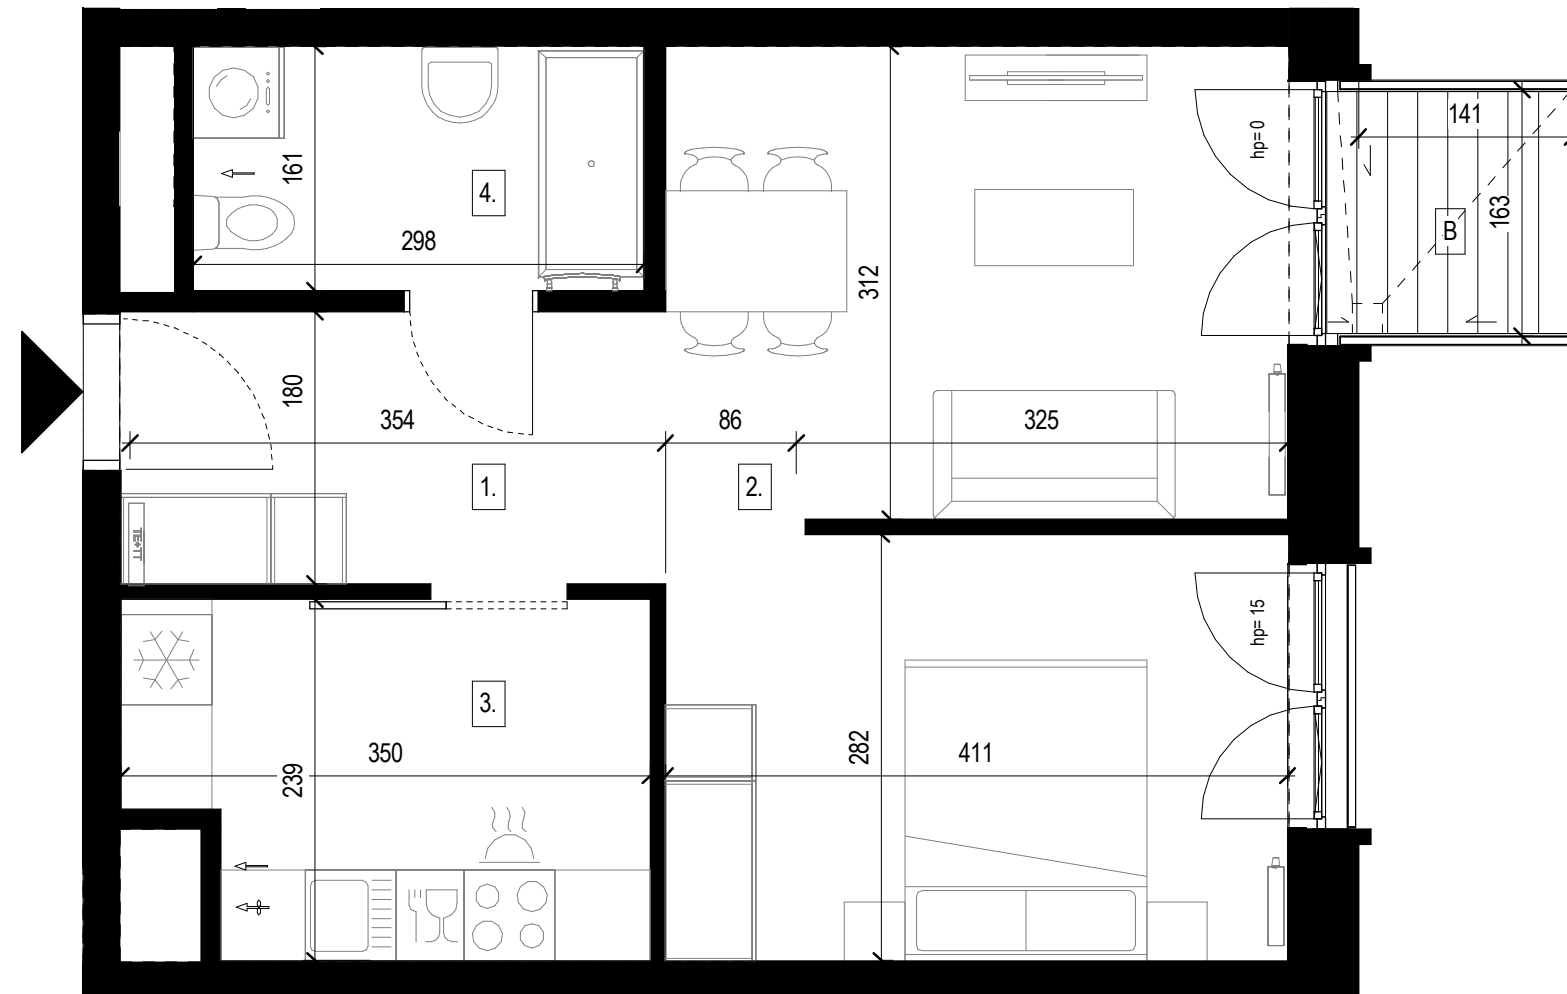

Walońska W16/61

Piętro / floor **06**

Pomieszczenie	Room	m ²
1. Przedpokój	Hall	6.49 m ²
2. Pokój dzienny	Living room	24.54 m ²
3. Kuchnia	Kitchen	7.70 m ²
4. Łazienka	Bathroom	4.80 m ²

Powierzchnia całk. / Total area **43.53 m²**

Balkon Balcony 2.30 m²