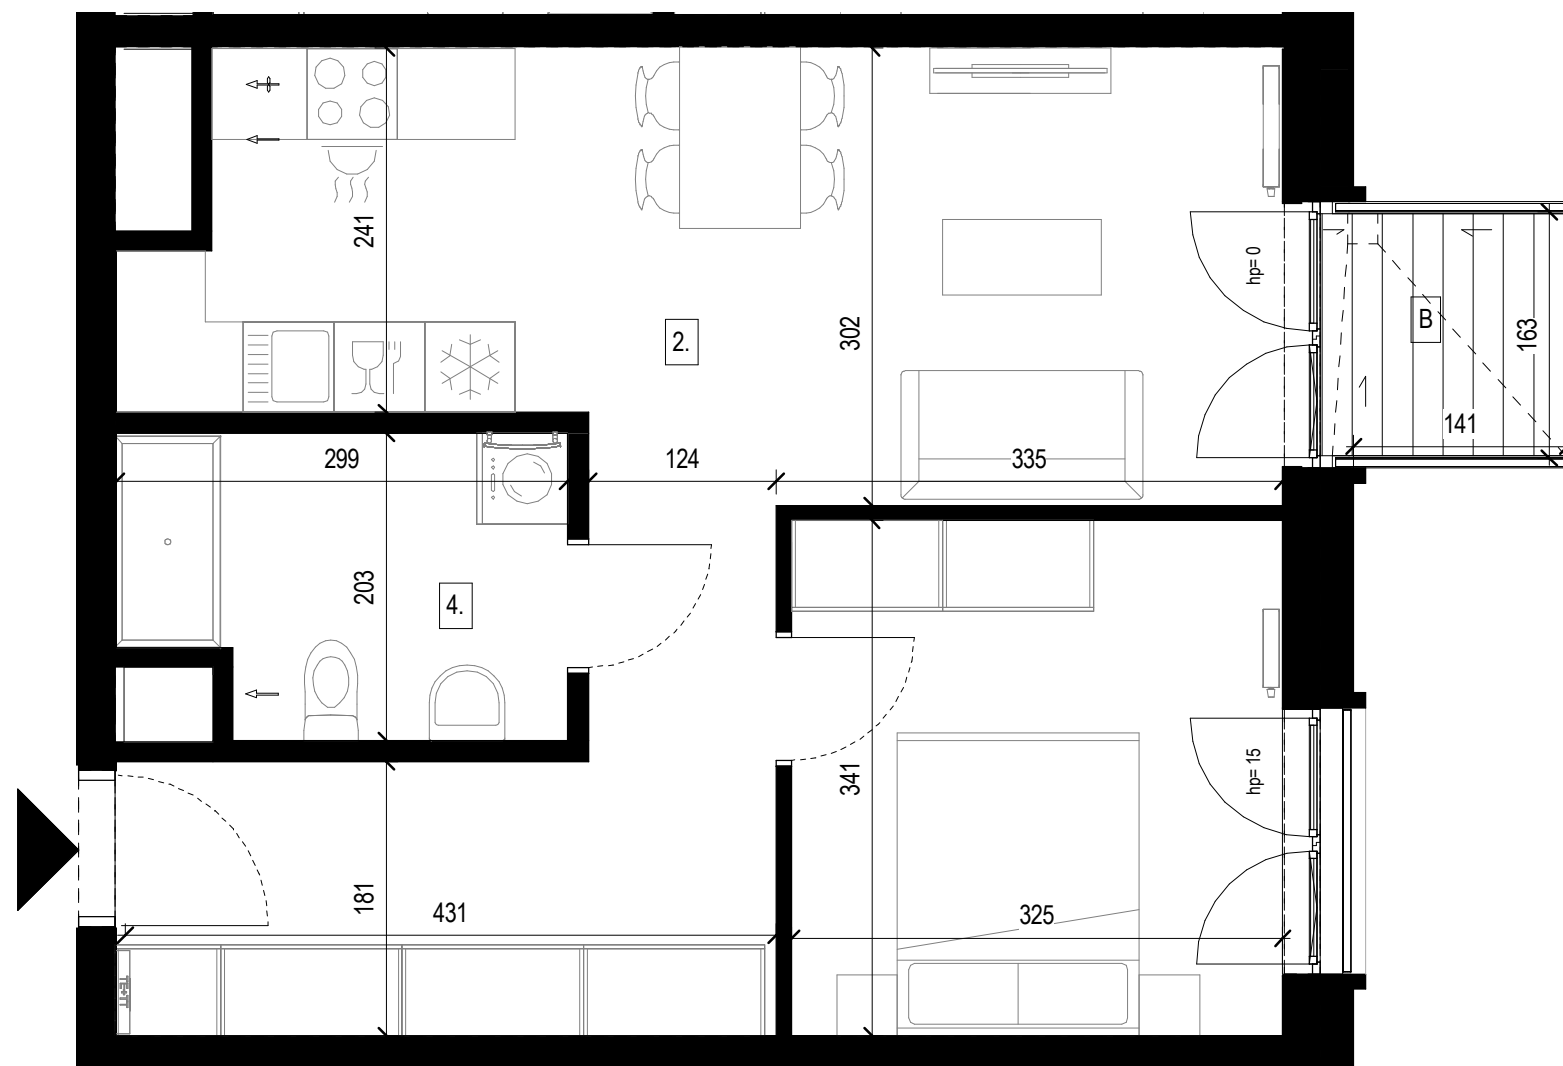

Walońska W18/35

Piętro / floor **05**

Pomieszczenie	Room	m ²
1. Przedpokój	Hall	10.01 m ²
2. Pokój dzienny z aneksem kuchennym	Living room with kitchen annex	20.57 m ²
3. Sypialnia	Bedroom	11.07 m ²
4. Łazienka	Bathroom	5.59 m ²

Powierzchnia cała. / Total area **47.24 m²**

Balkon **Balcony** **2.30 m²**