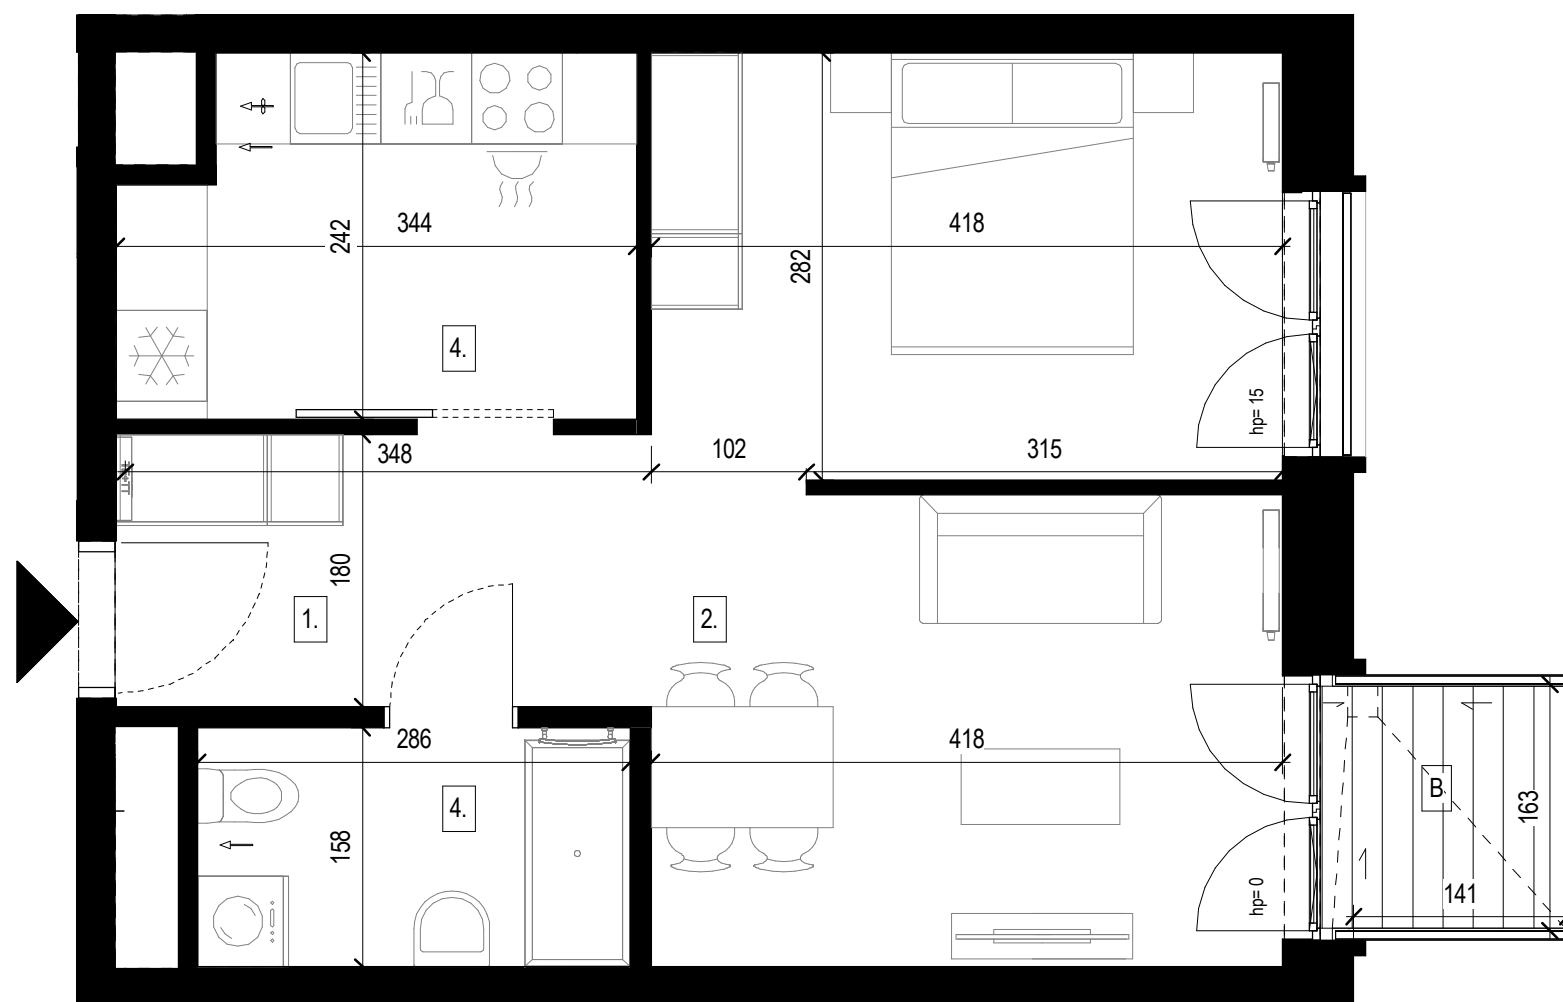

Walońska W18/32

Piętro / floor **05**

Pomieszczenie	Room	m ²
1. Przedpokój	Hall	6.38 m²
2. Pokój dzienny	Living room	24.90 m²
4. Łazienka	Bathroom	4.52 m²
4. Kuchnia	Kitchen	7.75 m²

Powierzchnia całk. / Total area **43.55 m²**

Balkon Balcony 2.30 m²