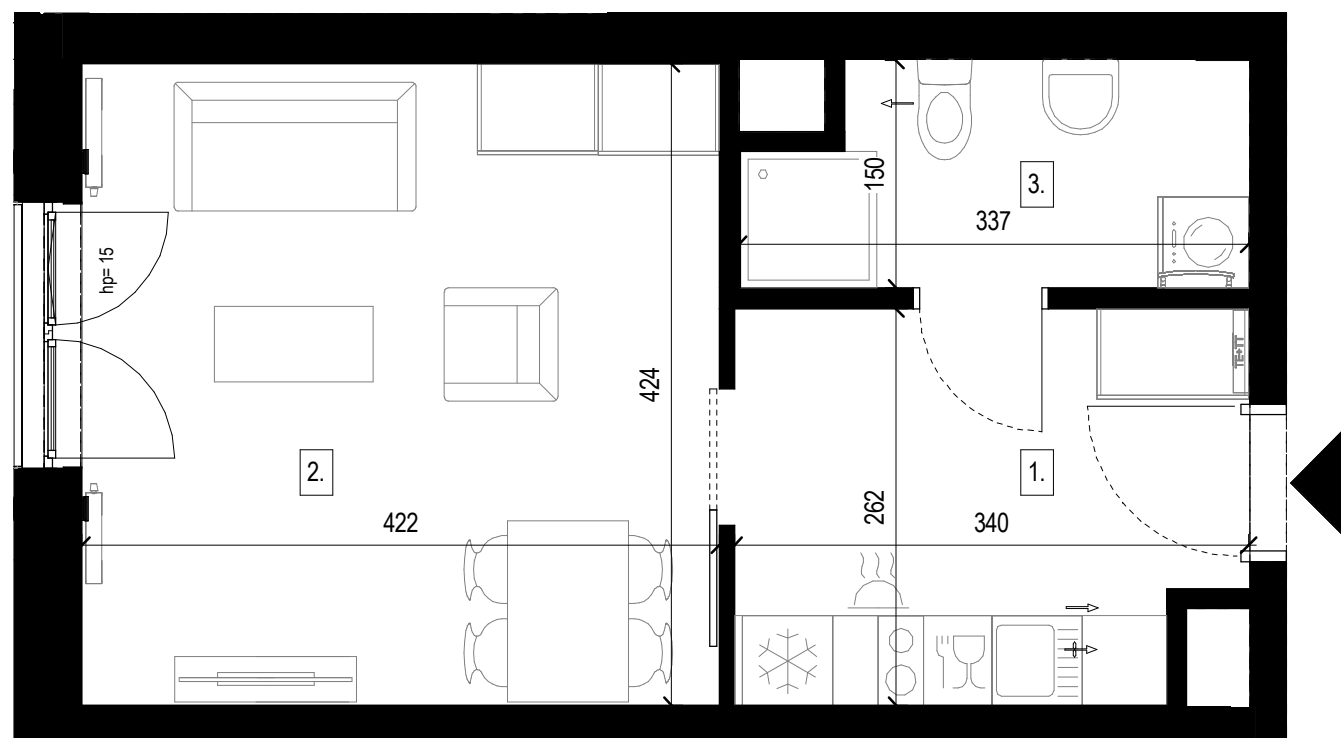

Walońska W16/51

Piętro / floor **05**

Pomieszczenie	Room	m ²
1. Przedpokój z wnęką kuchenną	Hall with kitchen annex	8.44 m²
2. Pokój dzienny	Living room	17.87 m²
3. Łazienka	Bathroom	4.63 m²

Powierzchnia całk. / Total area **30.94 m²**