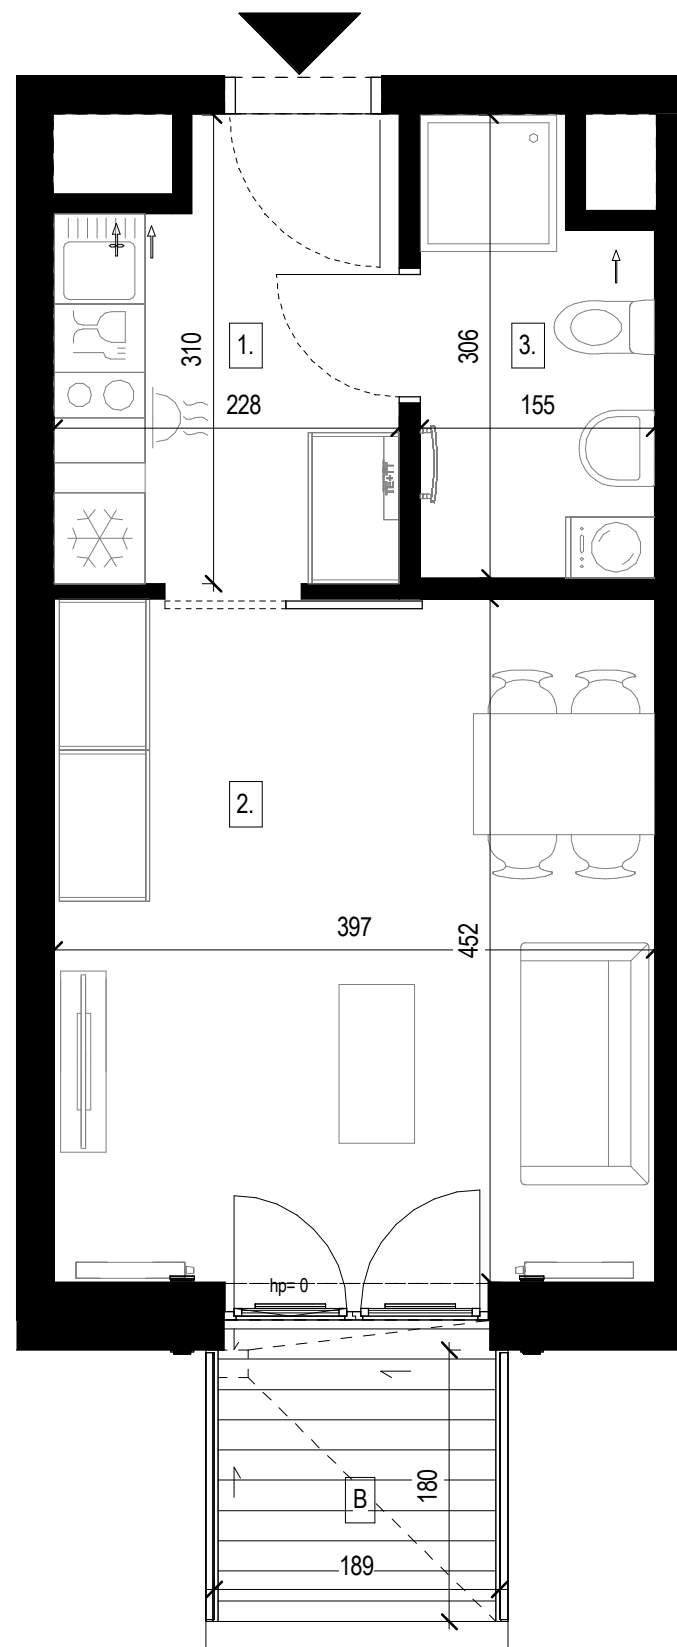

## Traugutta 74A/68

Piętro / floor		04
Pomieszczenie	Room	m <sup>2</sup>
1. Przedpokój z wnęką kuchenną	Hall with kitchen annex	6.48 m <sup>2</sup>
2. Pokój dzienny	Living room	17.94 m <sup>2</sup>
3. Łazienka	Bathroom	4.29 m <sup>2</sup>
Powierzchnia całk. / Total area		28.71 m <sup>2</sup>
Balkon	Balcony	3.39 m <sup>2</sup>