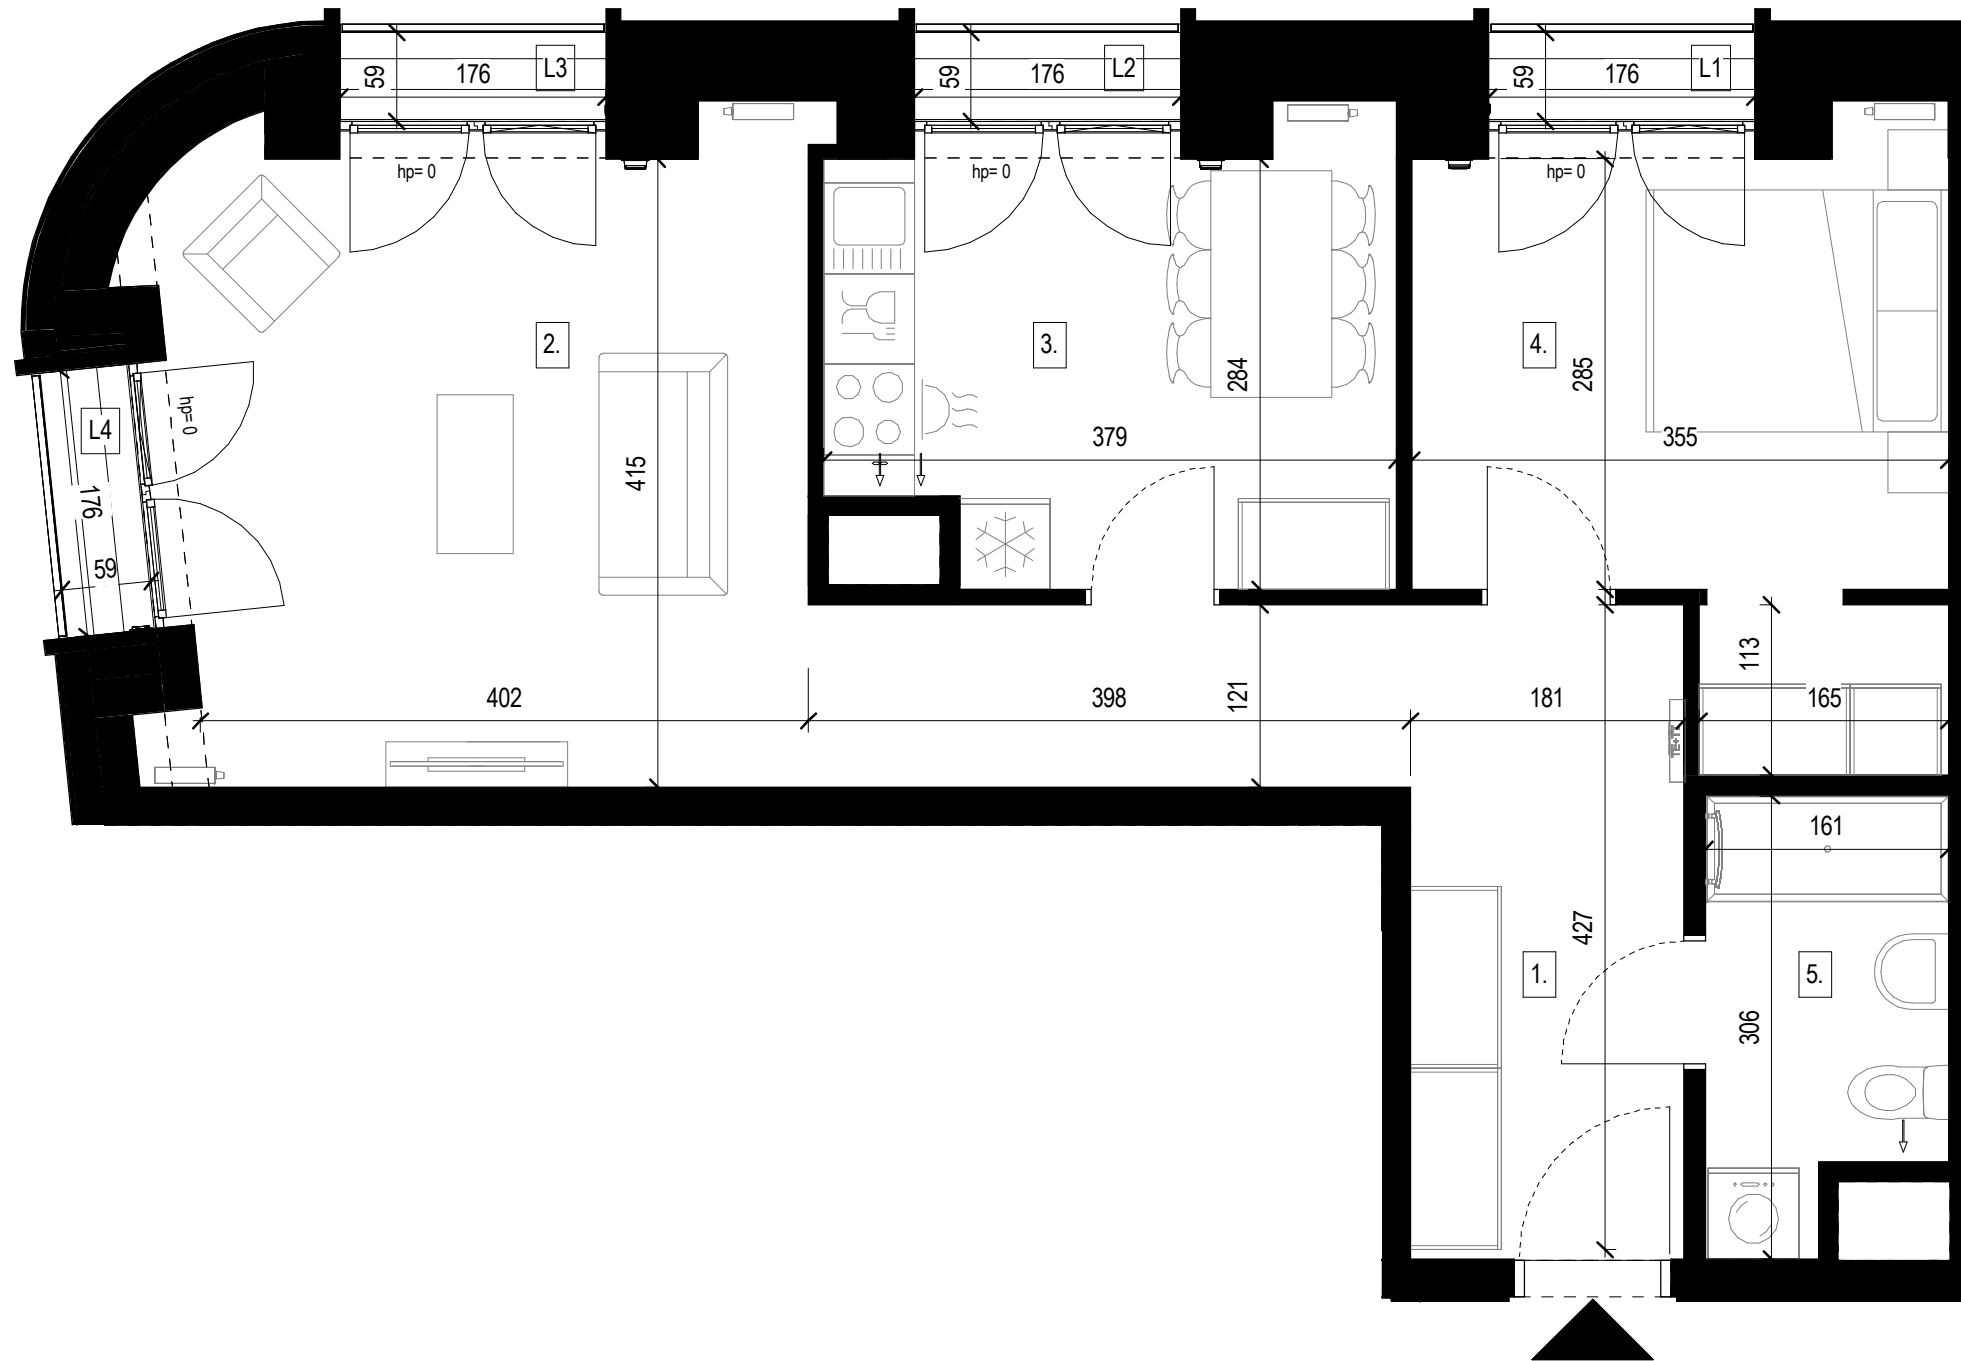

Traugutta 74A/58

Piętro / floor **04**

Pomieszczenie	Room	m ²
1. Przedpokój	Hall	12.63 m²
2. Pokój dzienny	Living room	18.11 m²
3. Kuchnia	Kitchen	10.55 m²
4. Sypialnia	Bedroom	12.34 m²
5. Łazienka	Bathroom	4.38 m²

Powierzchnia całk. / Total area **58.01 m²**

L1 Loggia	Loggia	1.04 m ²
L2 Loggia	Loggia	1.04 m ²
L3 Loggia	Loggia	1.04 m ²
L4 Loggia	Loggia	1.04 m ²