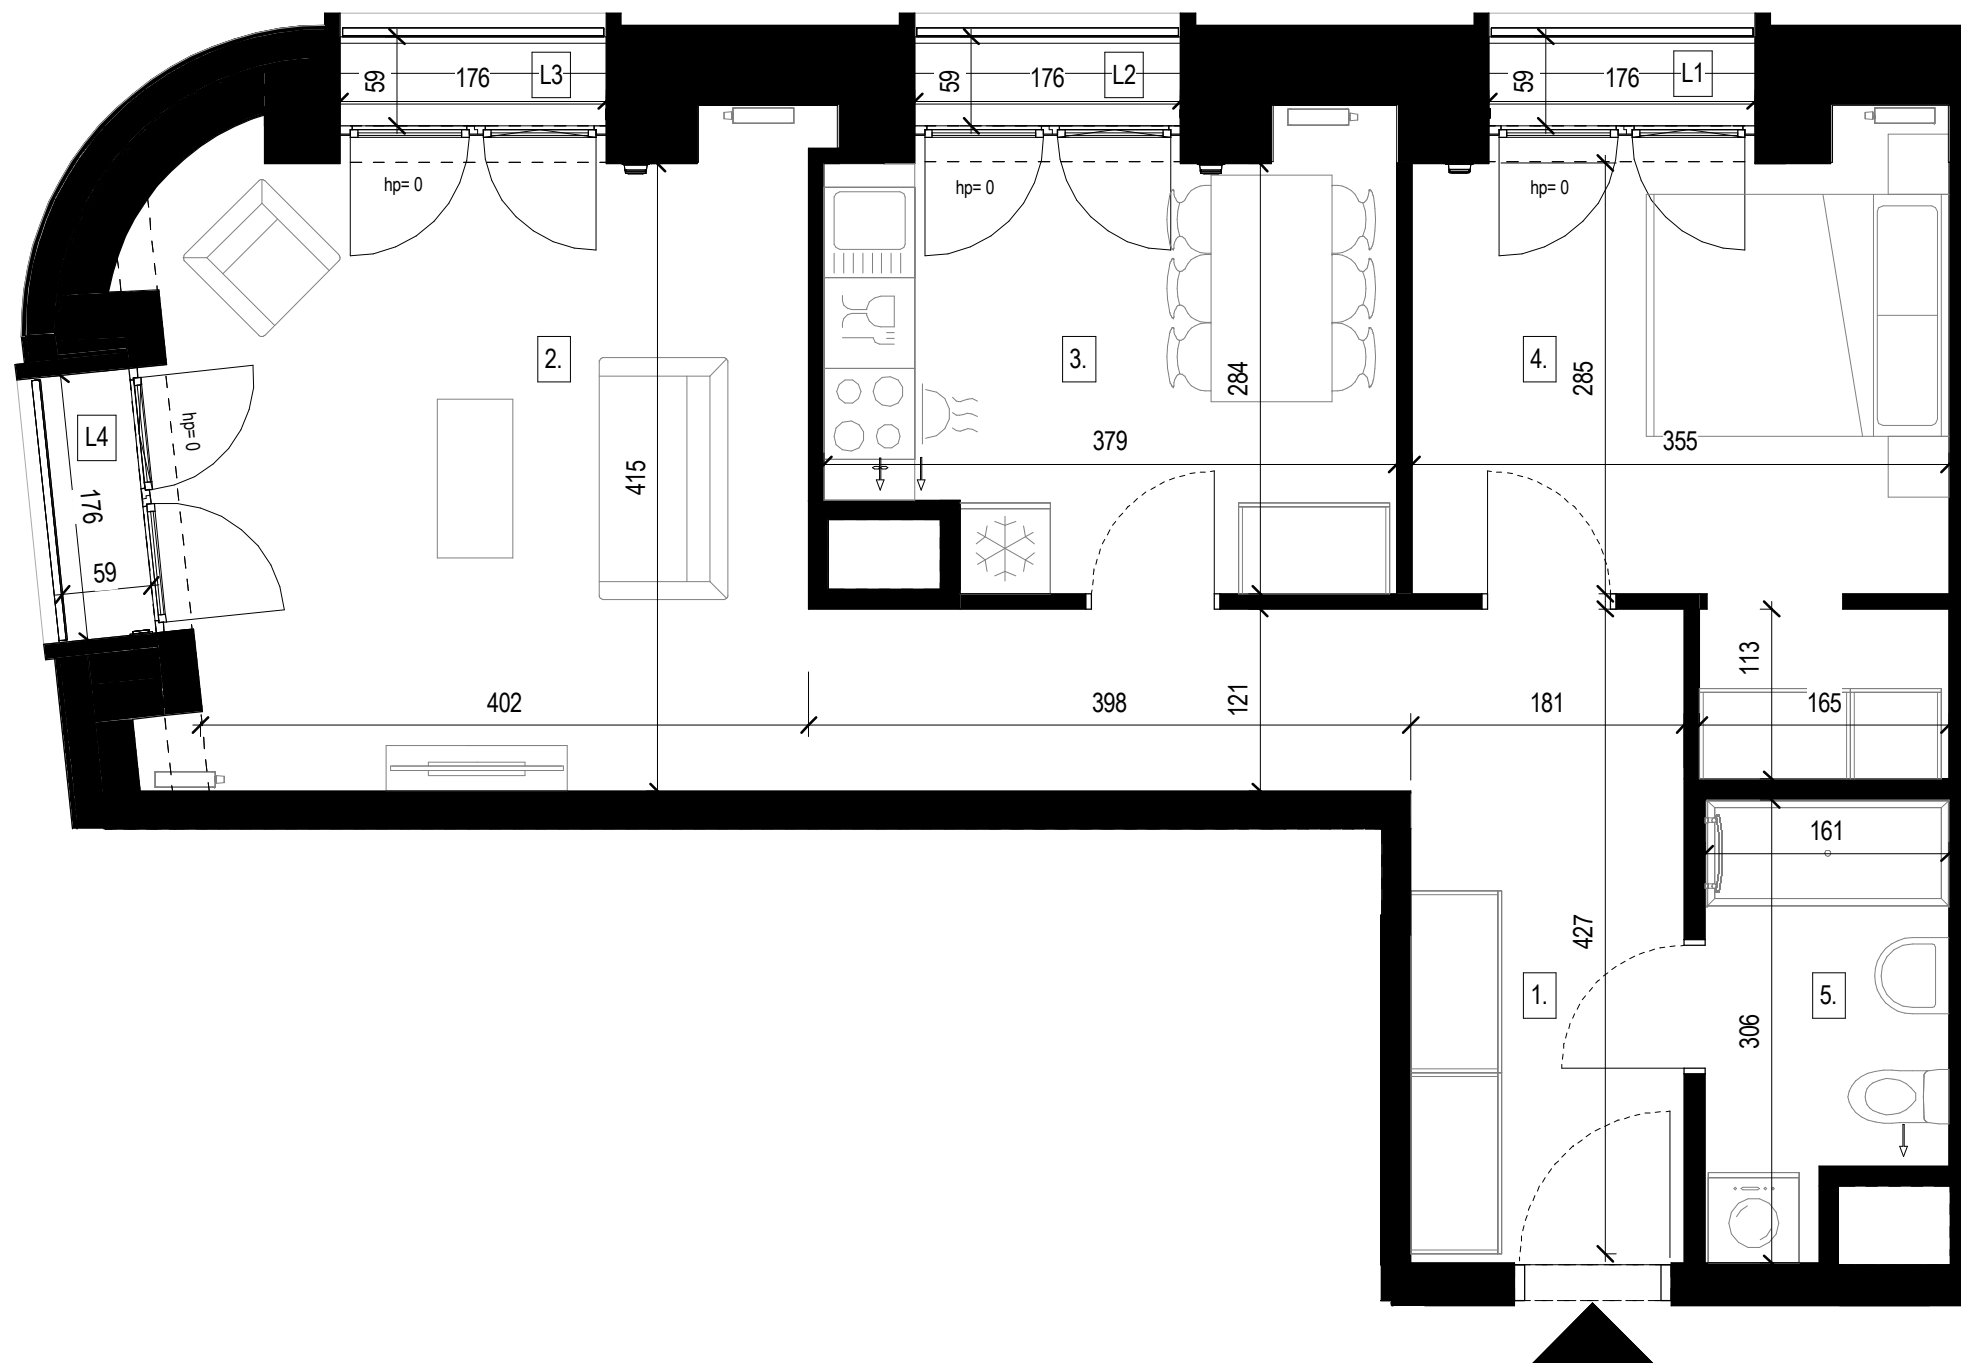

Traugutta 74A/41

Piętro / floor **03**

Pomieszczenie	Room	m ²
1. Przedpokój	Hall	12.63 m ²
2. Pokój dzienny	Living room	18.11 m ²
3. Kuchnia	Kitchen	10.55 m ²
4. Sypialnia	Bedroom	12.34 m ²
5. Łazienka	Bathroom	4.38 m ²

Powierzchnia całk. / Total area **58.01 m²**

L1 Loggia	Loggia	1.13 m ²
L2 Loggia	Loggia	1.13 m ²
L3 Loggia	Loggia	1.13 m ²
L4 Loggia	Loggia	1.13 m ²