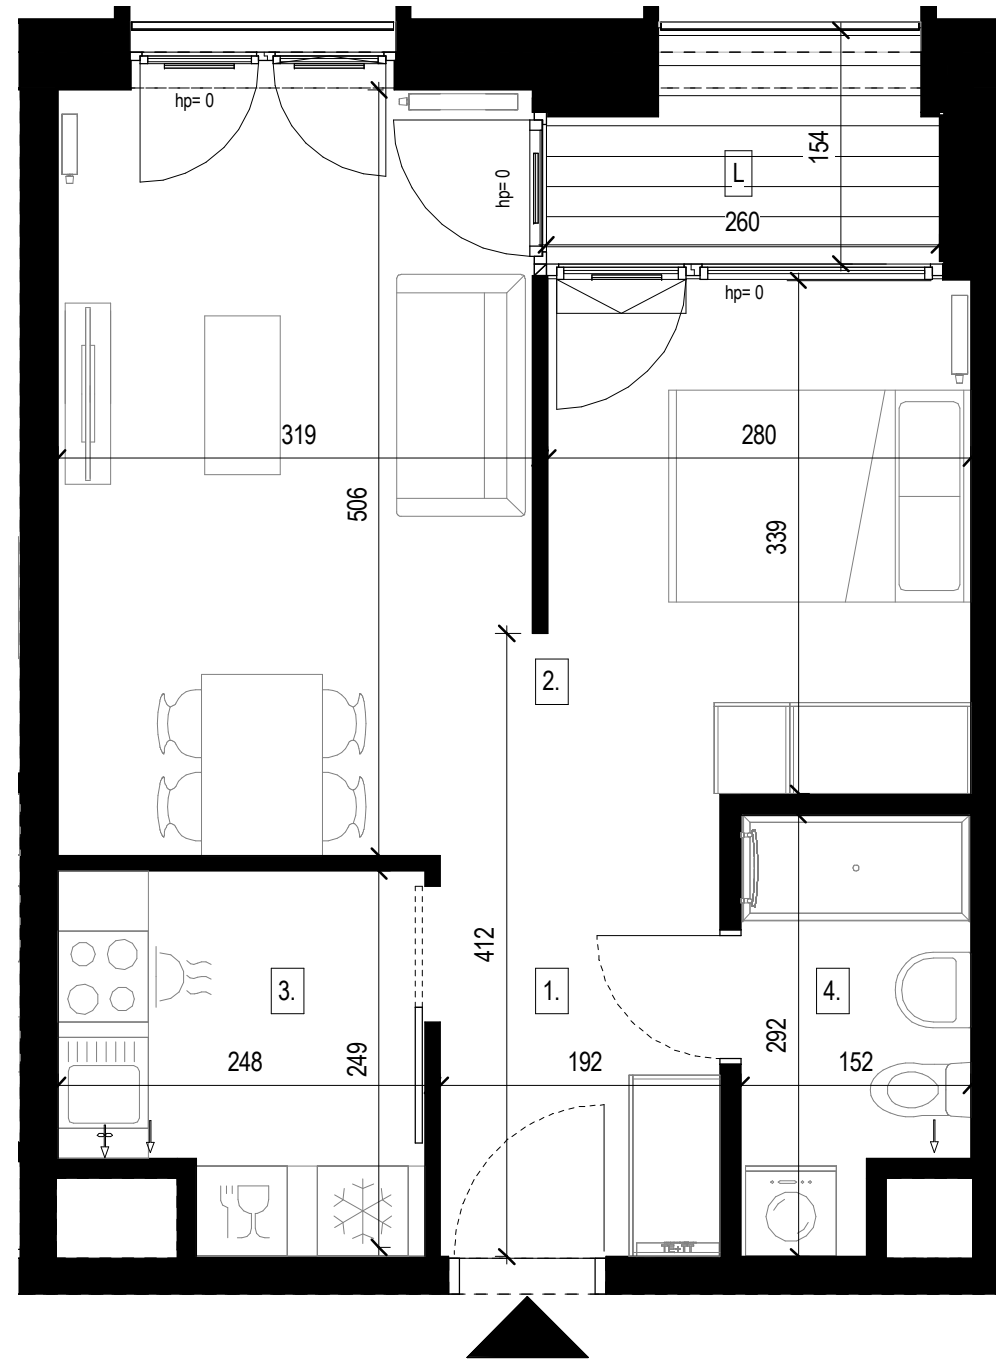

**Traugutta 74A/28**

Piętro / floor		02
Pomieszczenie	Room	m <sup>2</sup>
1. Przedpokój	Hall	4.91 m <sup>2</sup>
2. Pokój dzienny	Living room	26.03 m <sup>2</sup>
3. Kuchnia	Kitchen	5.59 m <sup>2</sup>
4. Łazienka	Bathroom	4.00 m <sup>2</sup>
Powierzchnia całk. / Total area		40.53 m <sup>2</sup>
Loggia	Loggia	3.26 m <sup>2</sup>