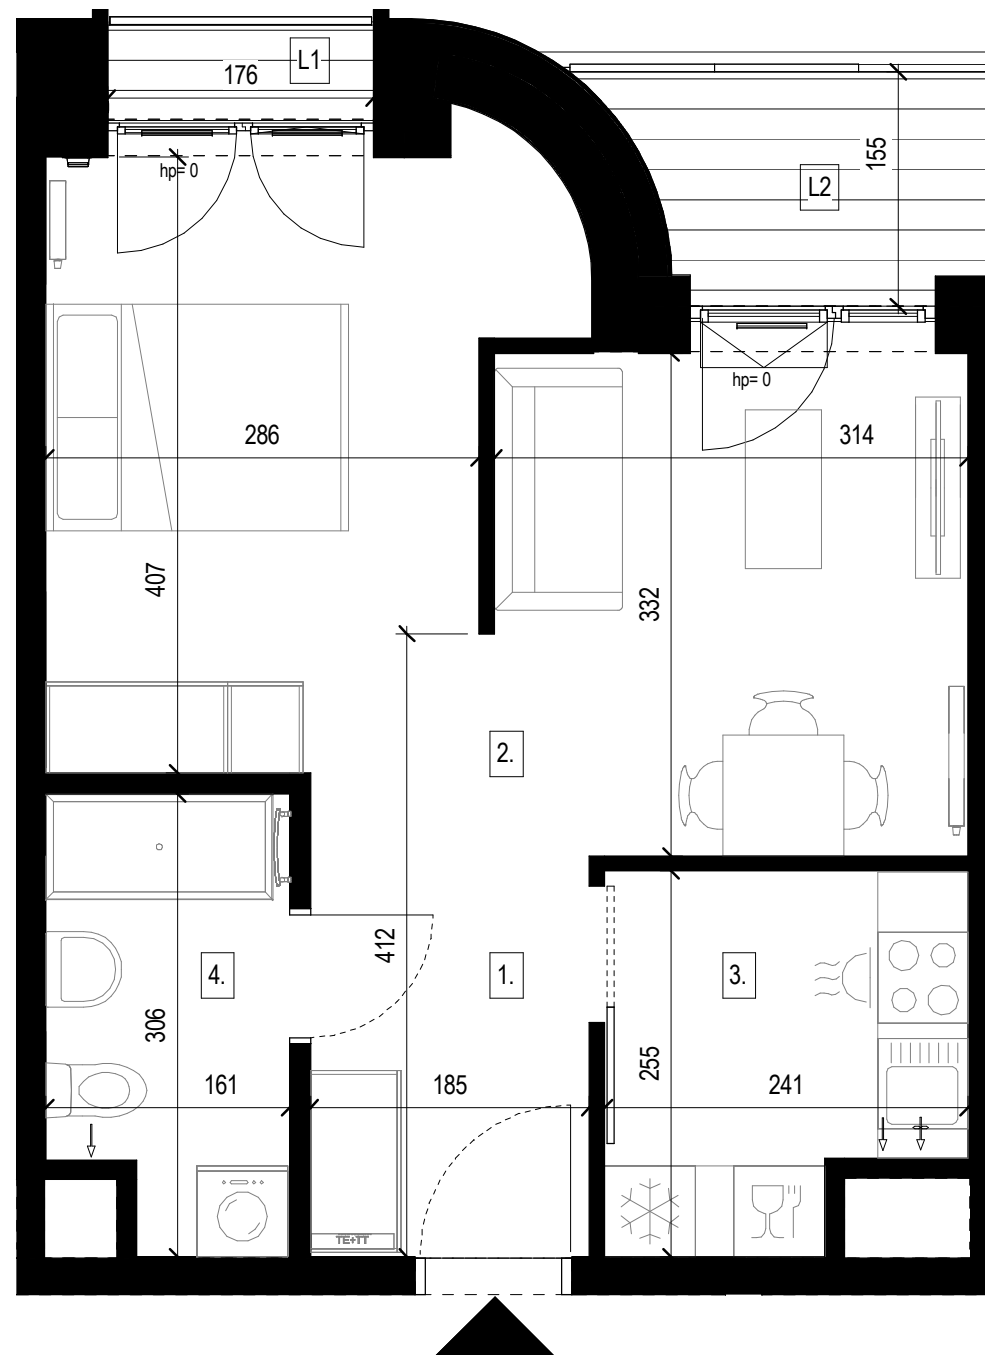

Traugutta 74A/25

Piętro / floor **02**

Pomieszczenie	Room	m ²
1. Przedpokój	Hall	4.72 m ²
2. Pokój dzienny	Living room	23.97 m ²
3. Kuchnia	Kitchen	5.52 m ²
4. Łazienka	Bathroom	4.54 m ²

Powierzchnia całk. / Total area **38.75 m²**

L1 Loggia	Loggia	1.24 m ²
L2 Loggia	Loggia	3.24 m ²