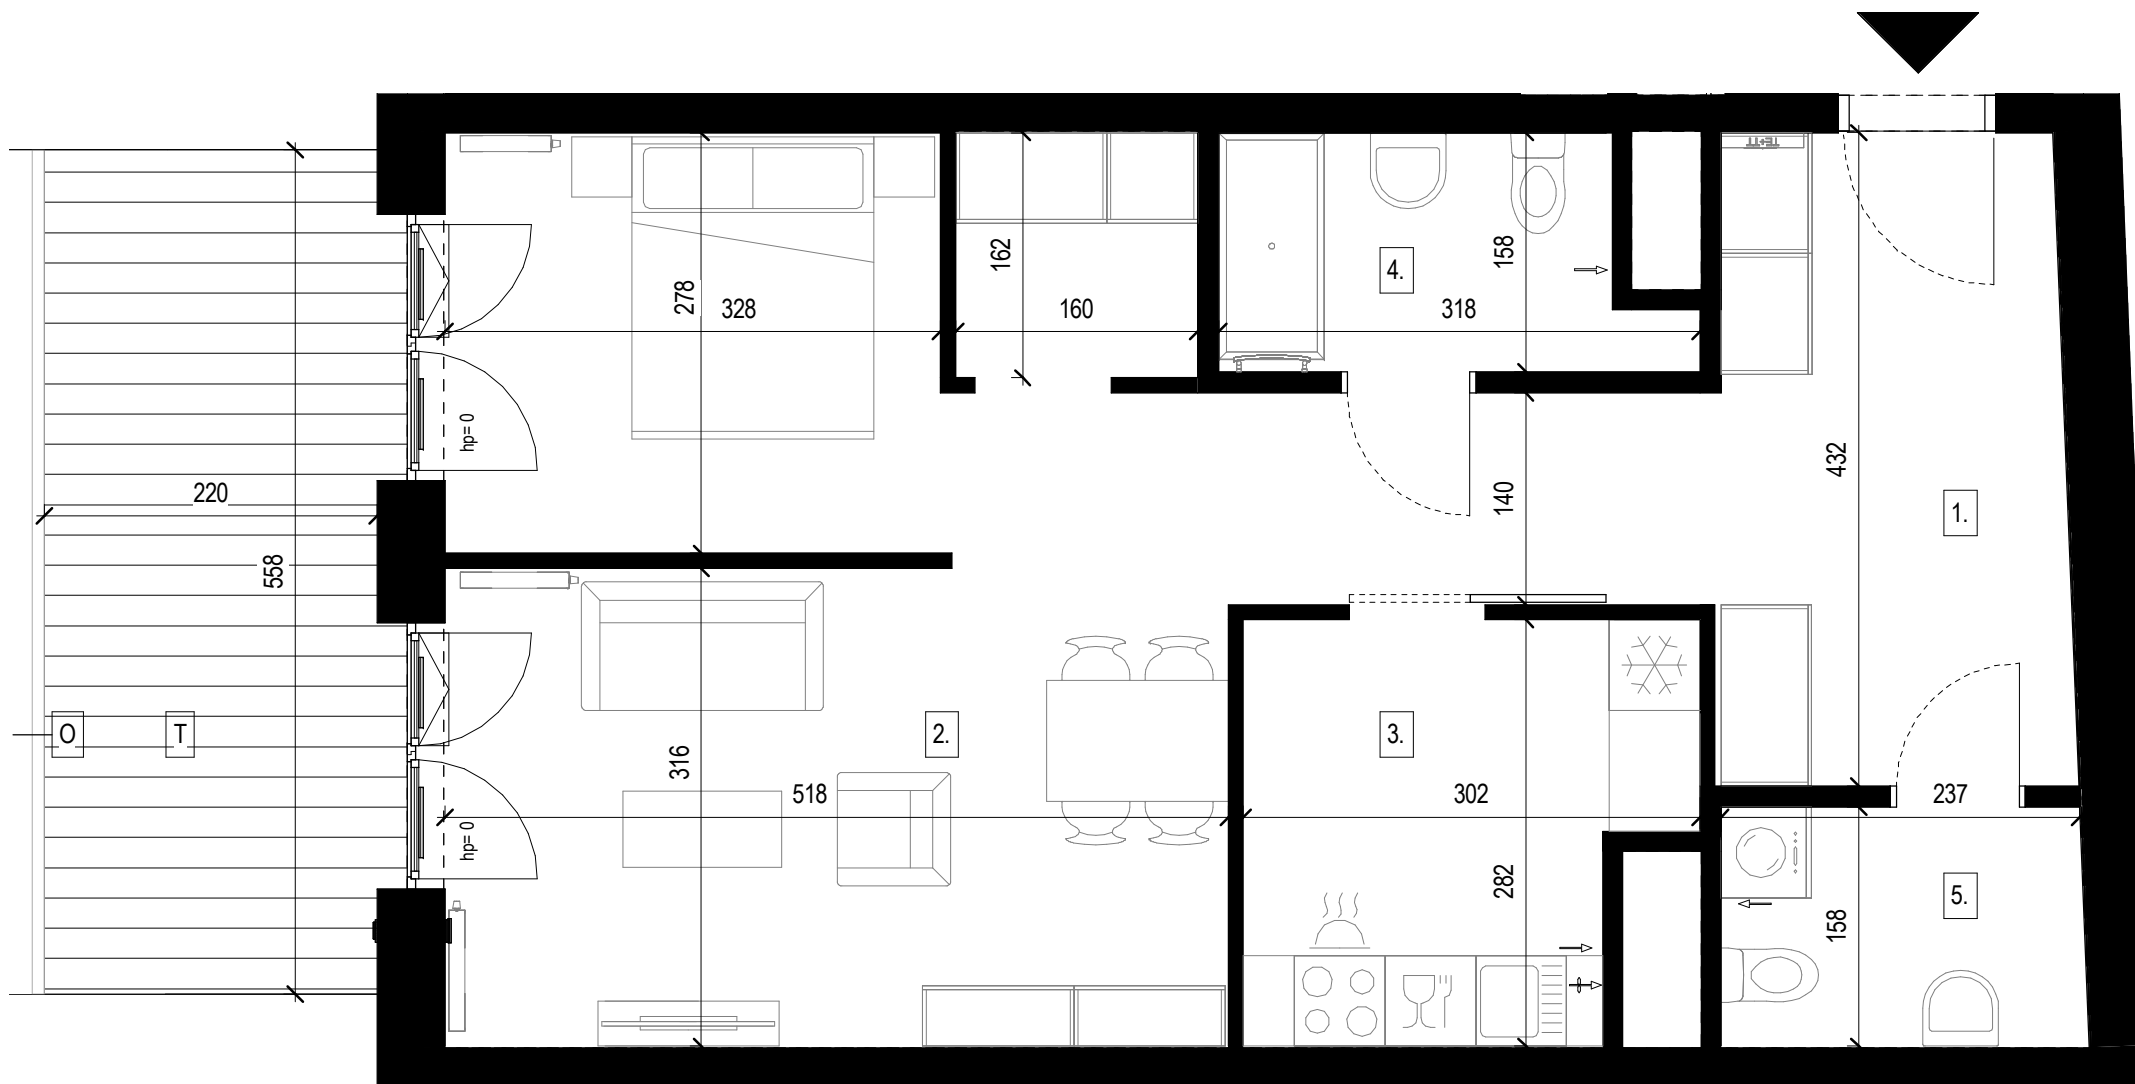

Walońska W18/04

Piętro / floor **01**

Pomieszczenie	Room	m ²
1. Przedpokój	Hall	14.48 m ²
2. Pokój dzienny	Living room	30.36 m ²
3. Kuchnia	Kitchen	7.61 m ²
4. Łazienka	Bathroom	4.35 m ²
5. WC	Toilet	3.80 m ²

Powierzchnia cała. / Total area **60.60 m²**

Taras **12.28 m²**
Ogród **20.61 m²**