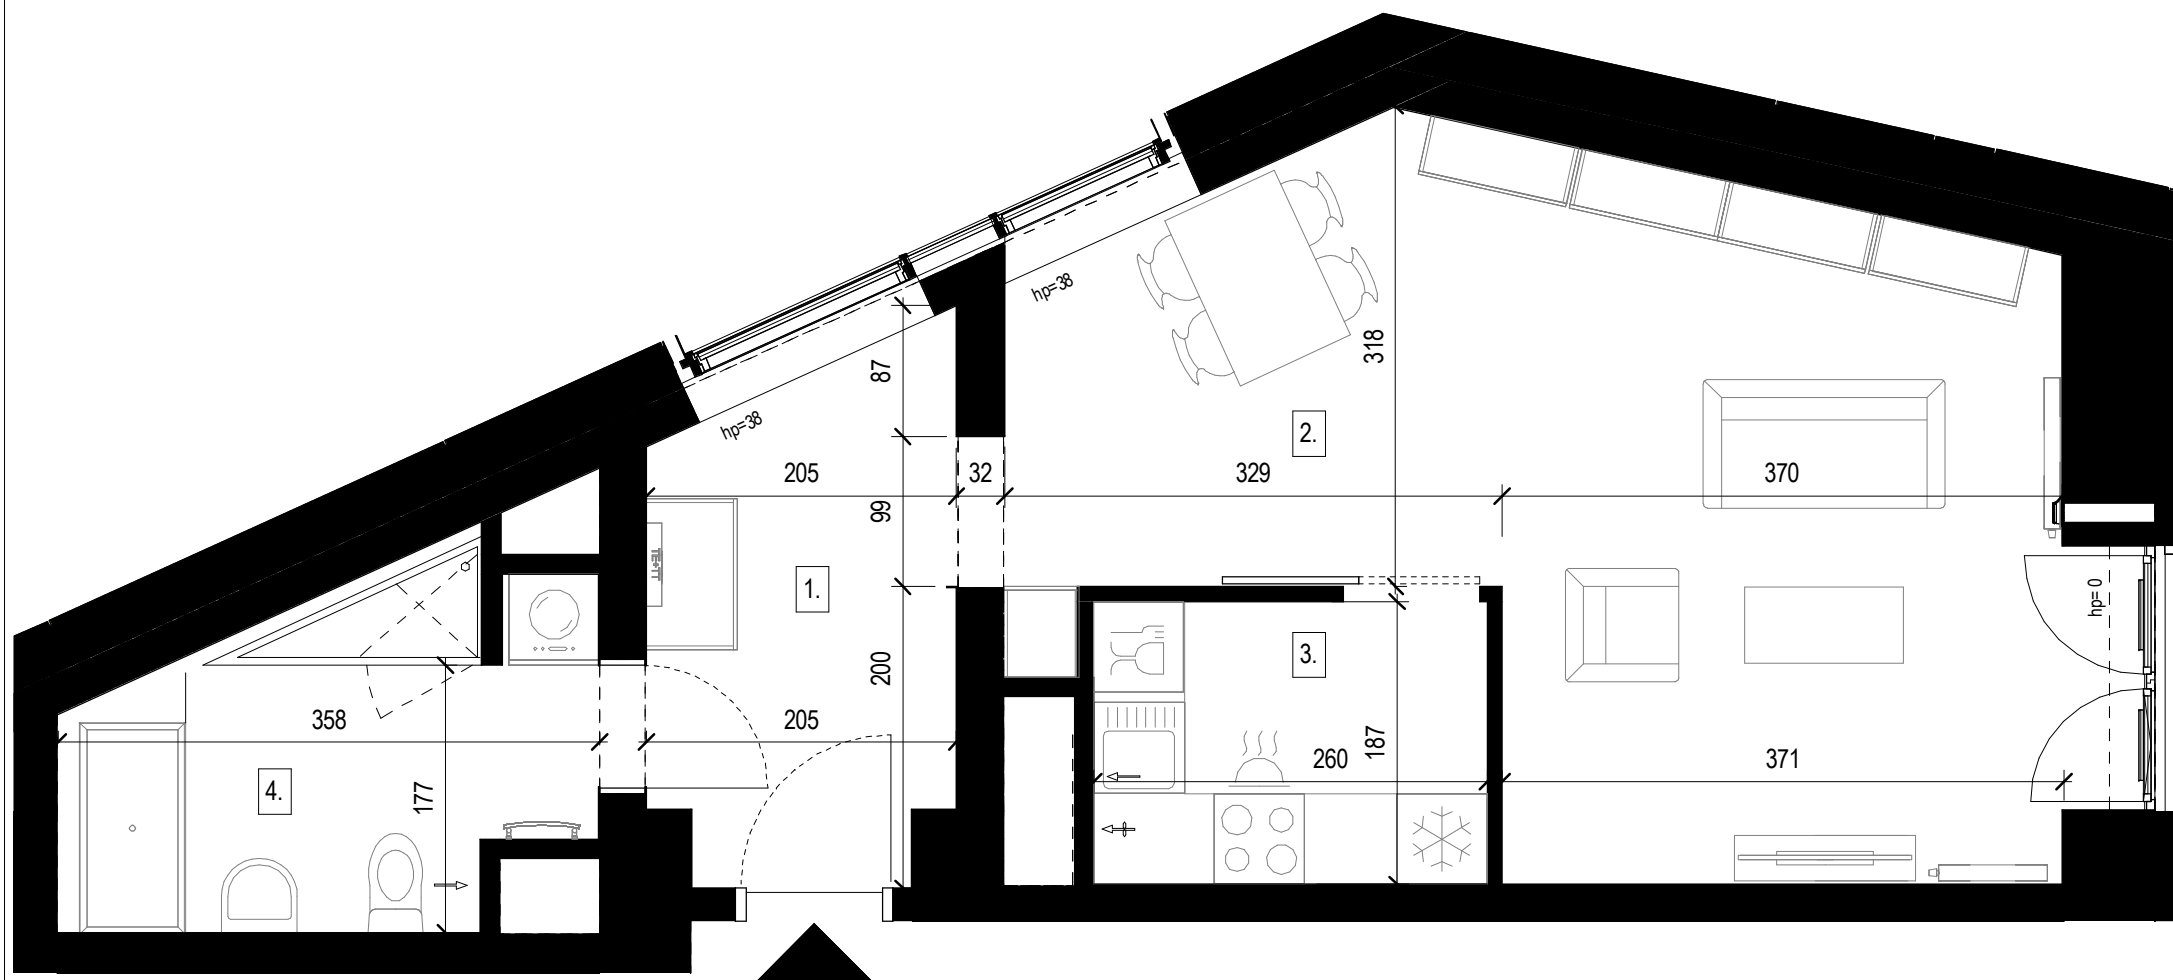

**Walońska W18/01**

Piętro / floor		01
Pomieszczenie	Room	m <sup>2</sup>
1. Przedpokój	Hall	6.64 m <sup>2</sup>
2. Pokój dzienny	Living room	26.40 m <sup>2</sup>
3. Kuchnia	Kitchen	4.87 m <sup>2</sup>
4. Łazienka	Bathroom	7.09 m <sup>2</sup>
Powierzchnia całk. / Total area		45.00 m <sup>2</sup>