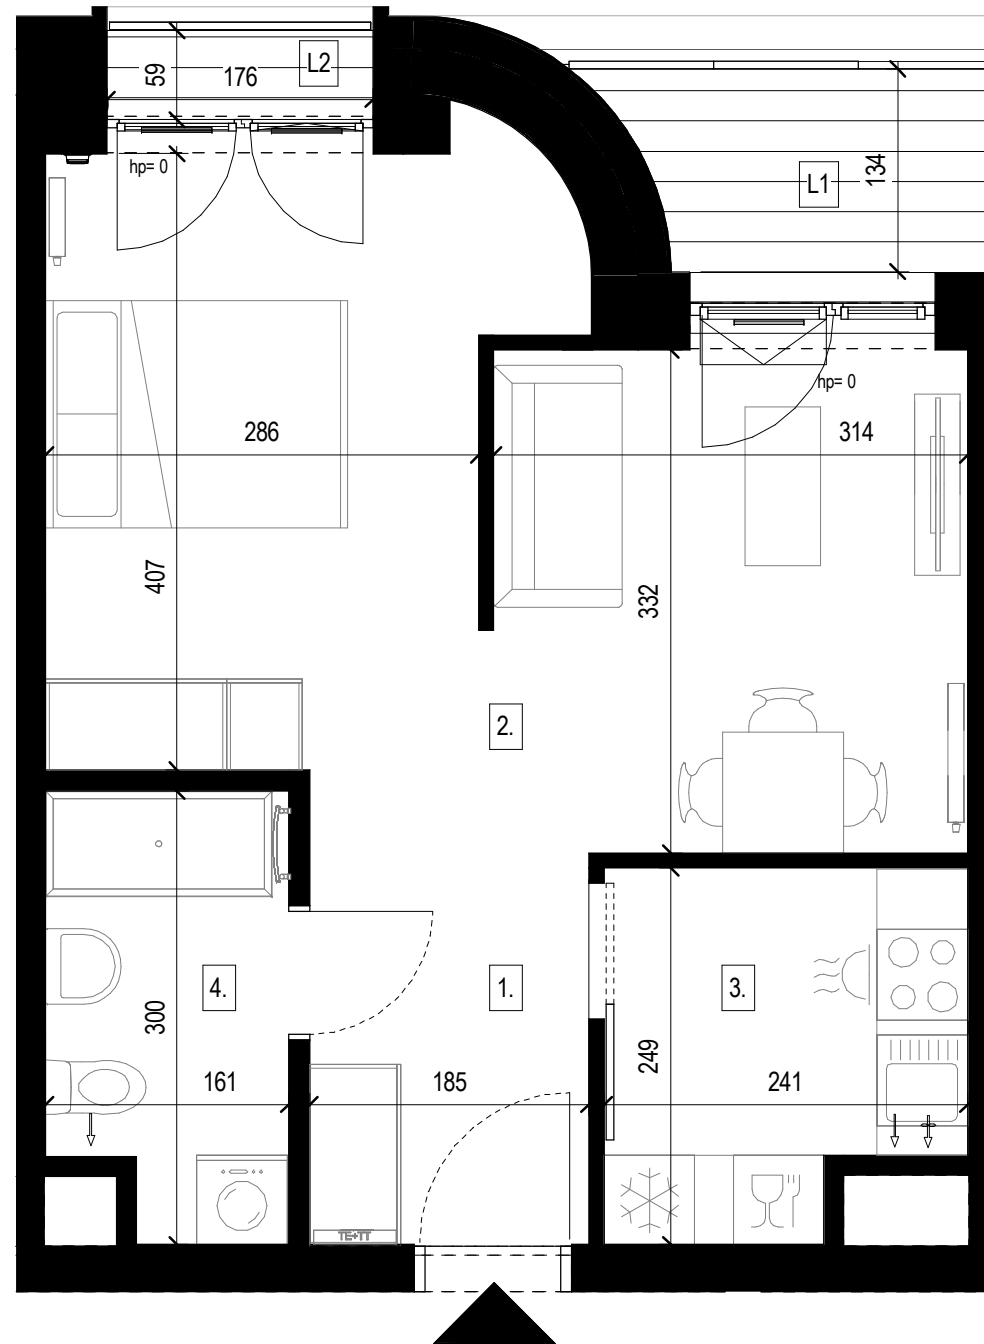

Traugutta 74A/08

Piętro / floor		01
Pomieszczenie	Room	m ²
1. Przedpokój	Hall	4.60 m ²
2. Pokój dzienny	Living room	23.97 m ²
3. Kuchnia	Kitchen	5.43 m ²
4. Łazienka	Bathroom	4.48 m ²
Powierzchnia całk. / Total area		38.48 m ²
L1 Loggia	Loggia	3.80 m ²
L2 Loggia	Loggia	1.15 m ²