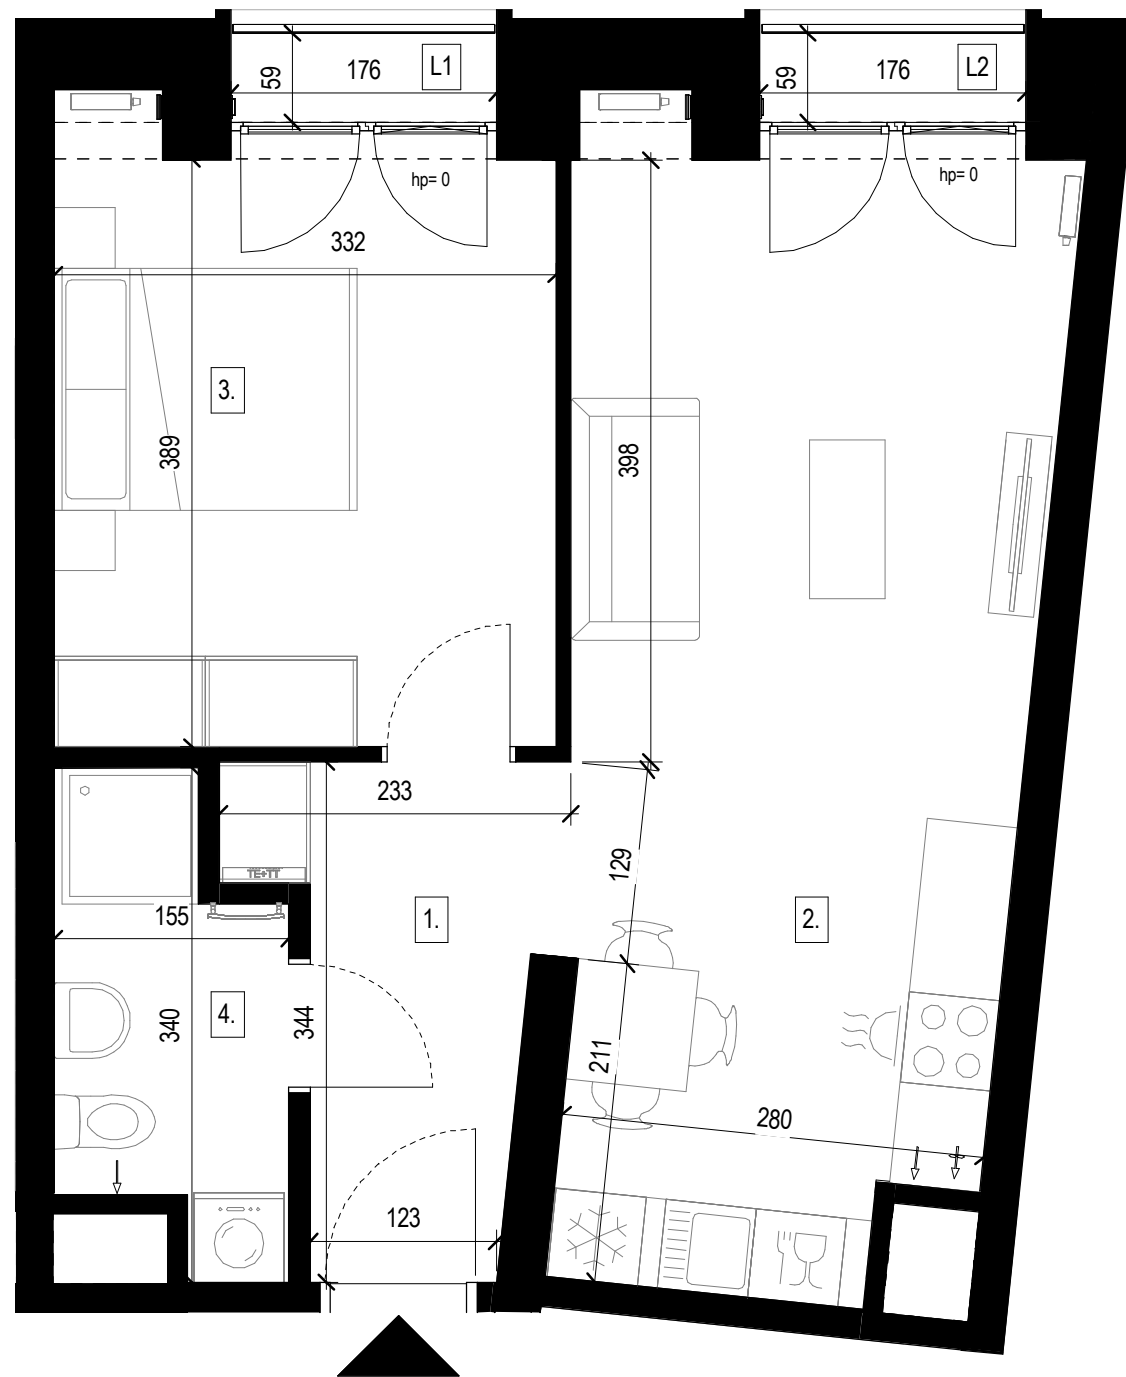

Traugutta 74A/06

Piętro / floor		01
Pomieszczenie	Room	m ²
1. Przedpokój	Hall	5.59 m ²
2. Pokój dzienny z aneksem kuchennym	Living room with kitchen annex	22.67 m ²
3. Sypialnia	Bedroom	13.18 m ²
4. Łazienka	Bathroom	4.22 m ²

Powierzchnia całk. / Total area **45.66 m²**

Loggia	Loggia	1.23 m ²
Loggia	Loggia	1.23 m ²