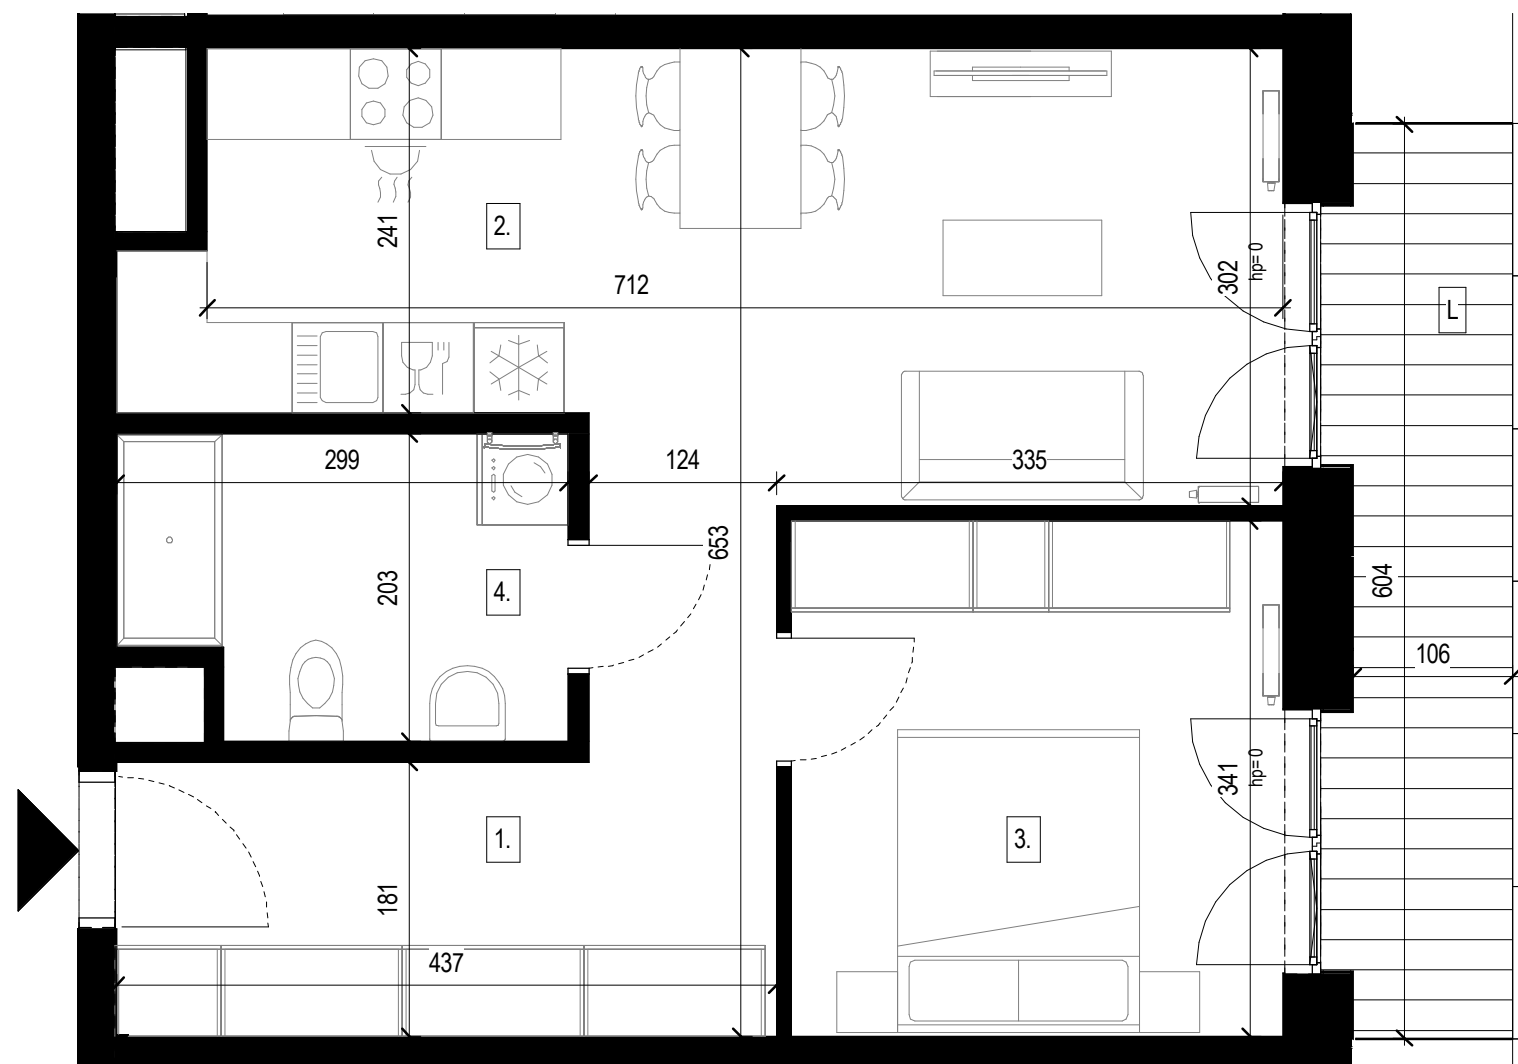

## Walońska W18/76

Piętro / floor **09**

Pomieszczenie	Room	m <sup>2</sup>
1. Przedpokój	Hall	10.04 m <sup>2</sup>
2. Pokój dzienny z aneksem kuchennym	Living room with kitchen annex	20.59 m <sup>2</sup>
3. Sypialnia	Bedroom	11.07 m <sup>2</sup>
4. Łazienka	Bathroom	5.62 m <sup>2</sup>

Powierzchnia całk. / Total area **47.32 m<sup>2</sup>**

Loggia **6.43 m<sup>2</sup>**