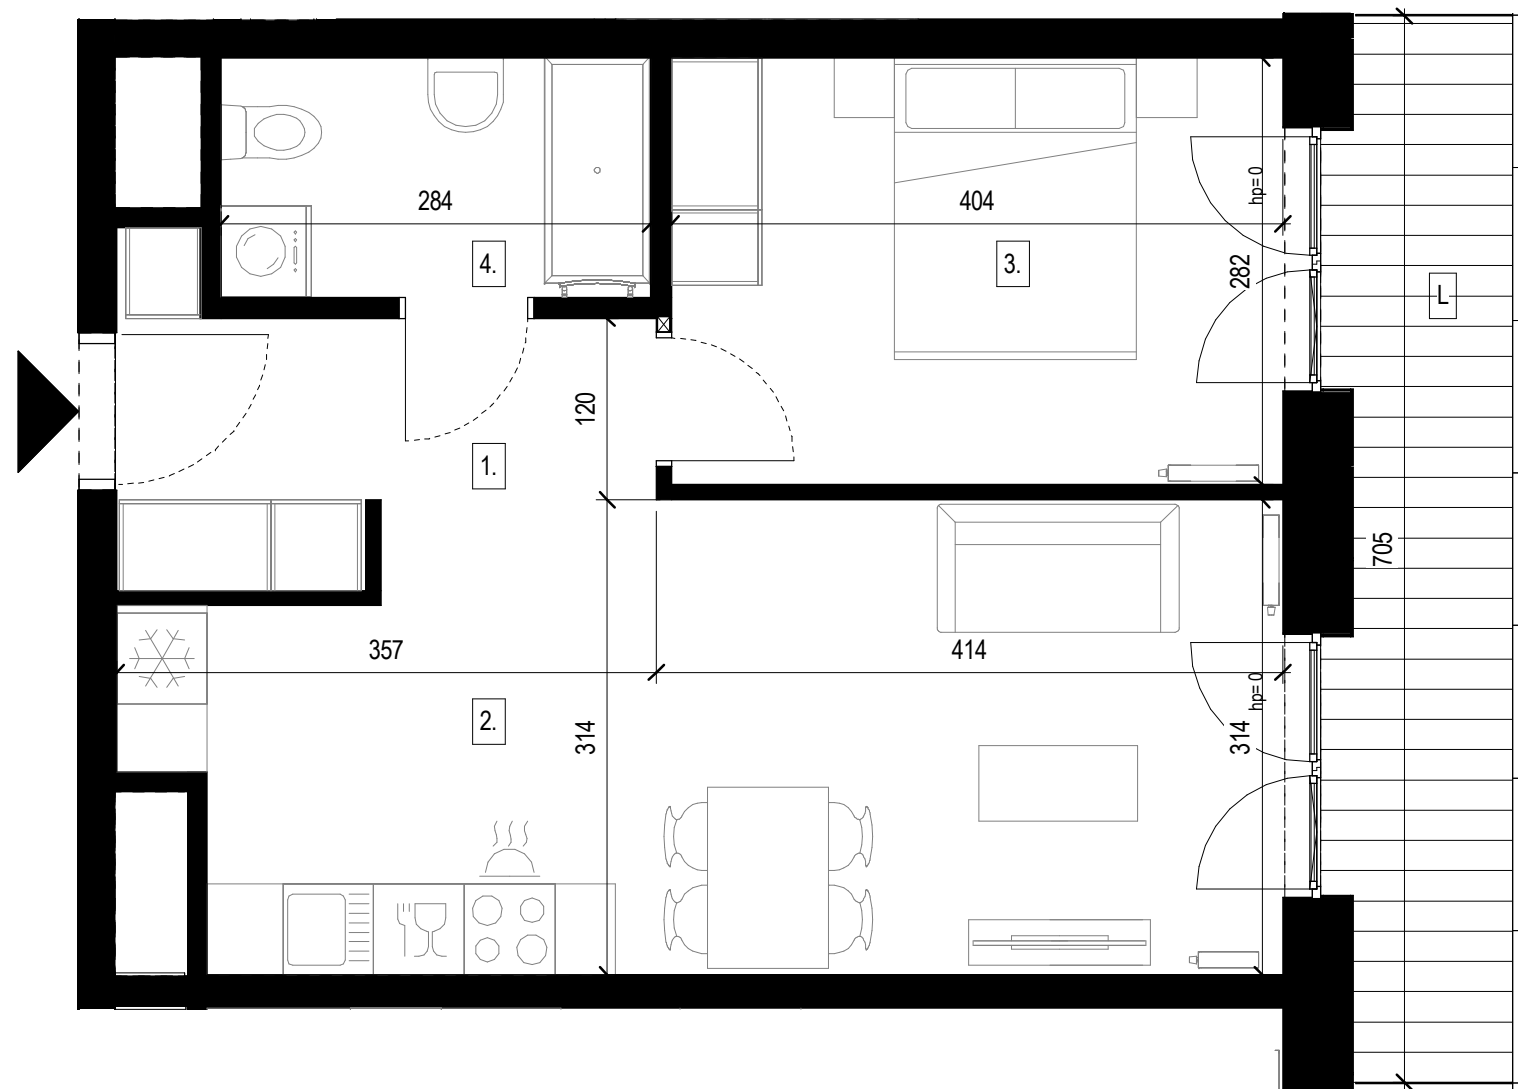

Walońska W18/75

Piętro / floor **09**

Pomieszczenie	Room	m ²
1. Przedpokój	Hall	5.61 m ²
2. Pokój dzienny z aneksem kuchennym	Living room with kitchen annex	22.20 m ²
3. Sypialnia	Bedroom	11.41 m ²
4. Łazienka	Bathroom	4.49 m ²

Powierzchnia cała. / Total area **43.71 m²**

Loggia **7.50 m²**