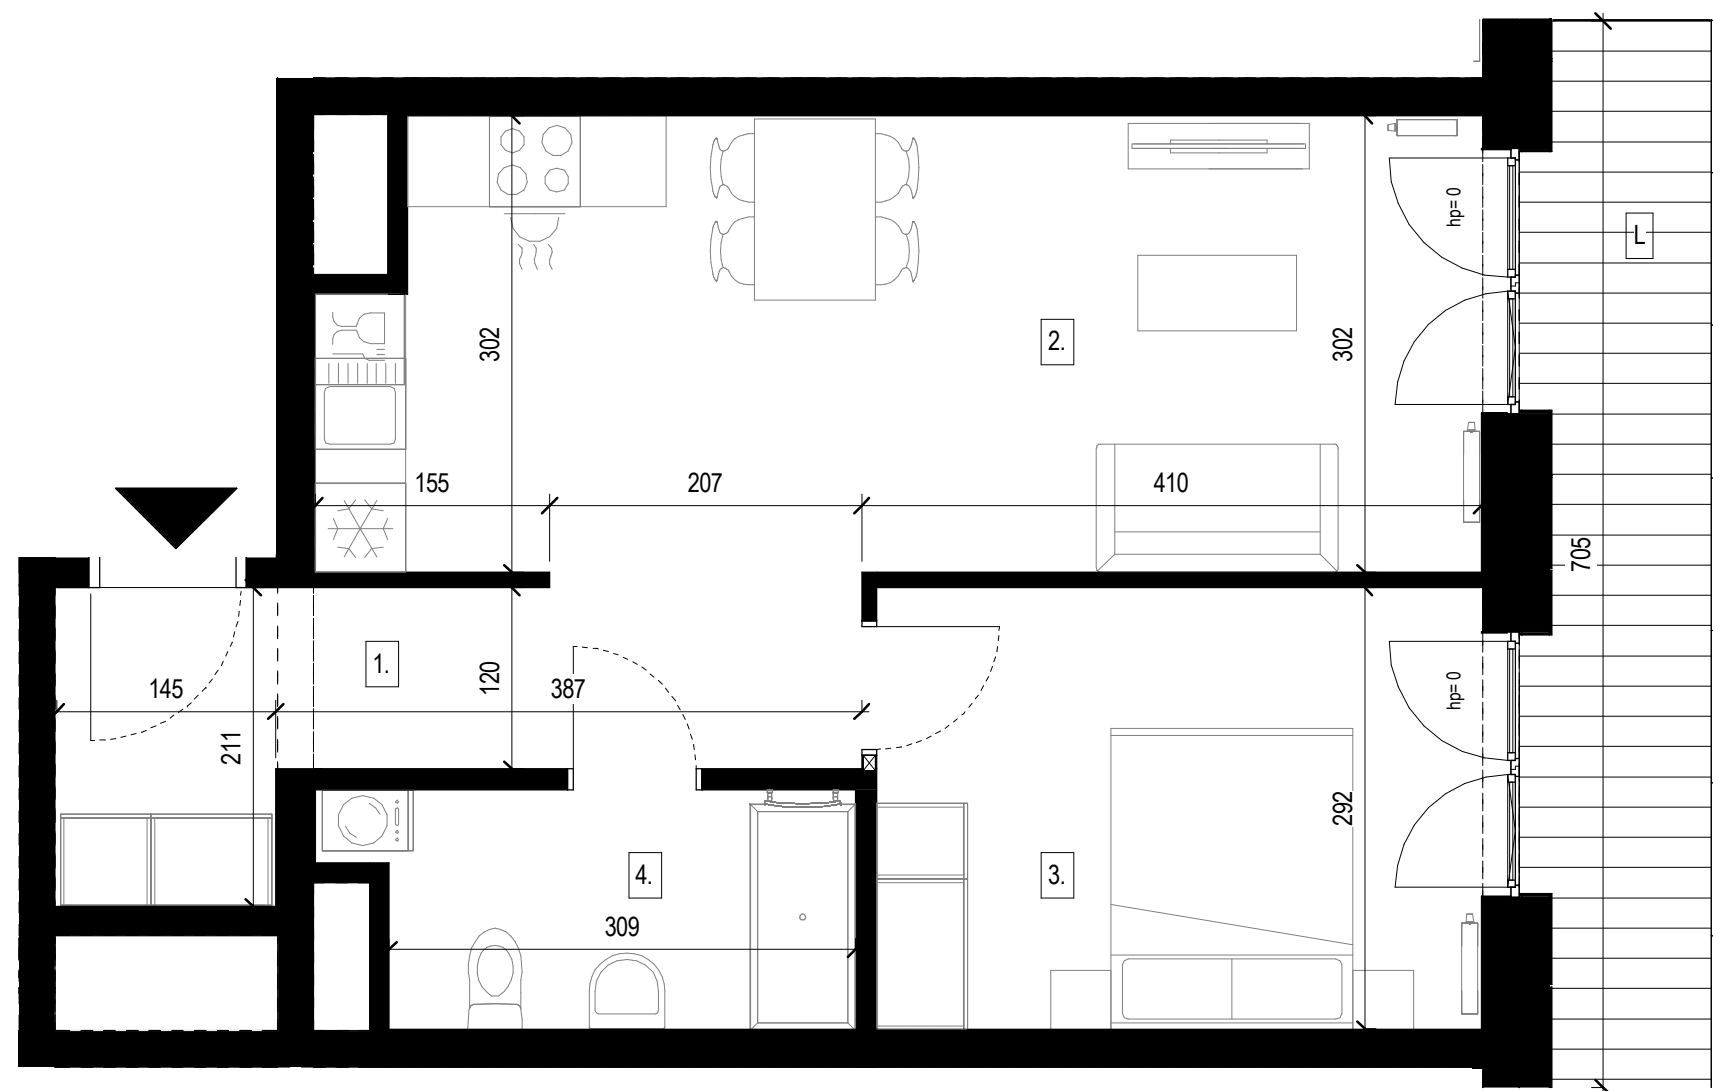

Walońska W16/98

Piętro / floor **09**

Pomieszczenie	Room	m ²
1. Przedpokój	Hall	7.77 m ²
2. Pokój dzienny z aneksem kuchennym	Living room with kitchen annex	22.73 m ²
3. Sypialnia	Bedroom	11.68 m ²
4. Łazienka	Bathroom	5.11 m ²

Powierzchnia całk. / Total area **47.29 m²**

Loggia **7.50 m²**