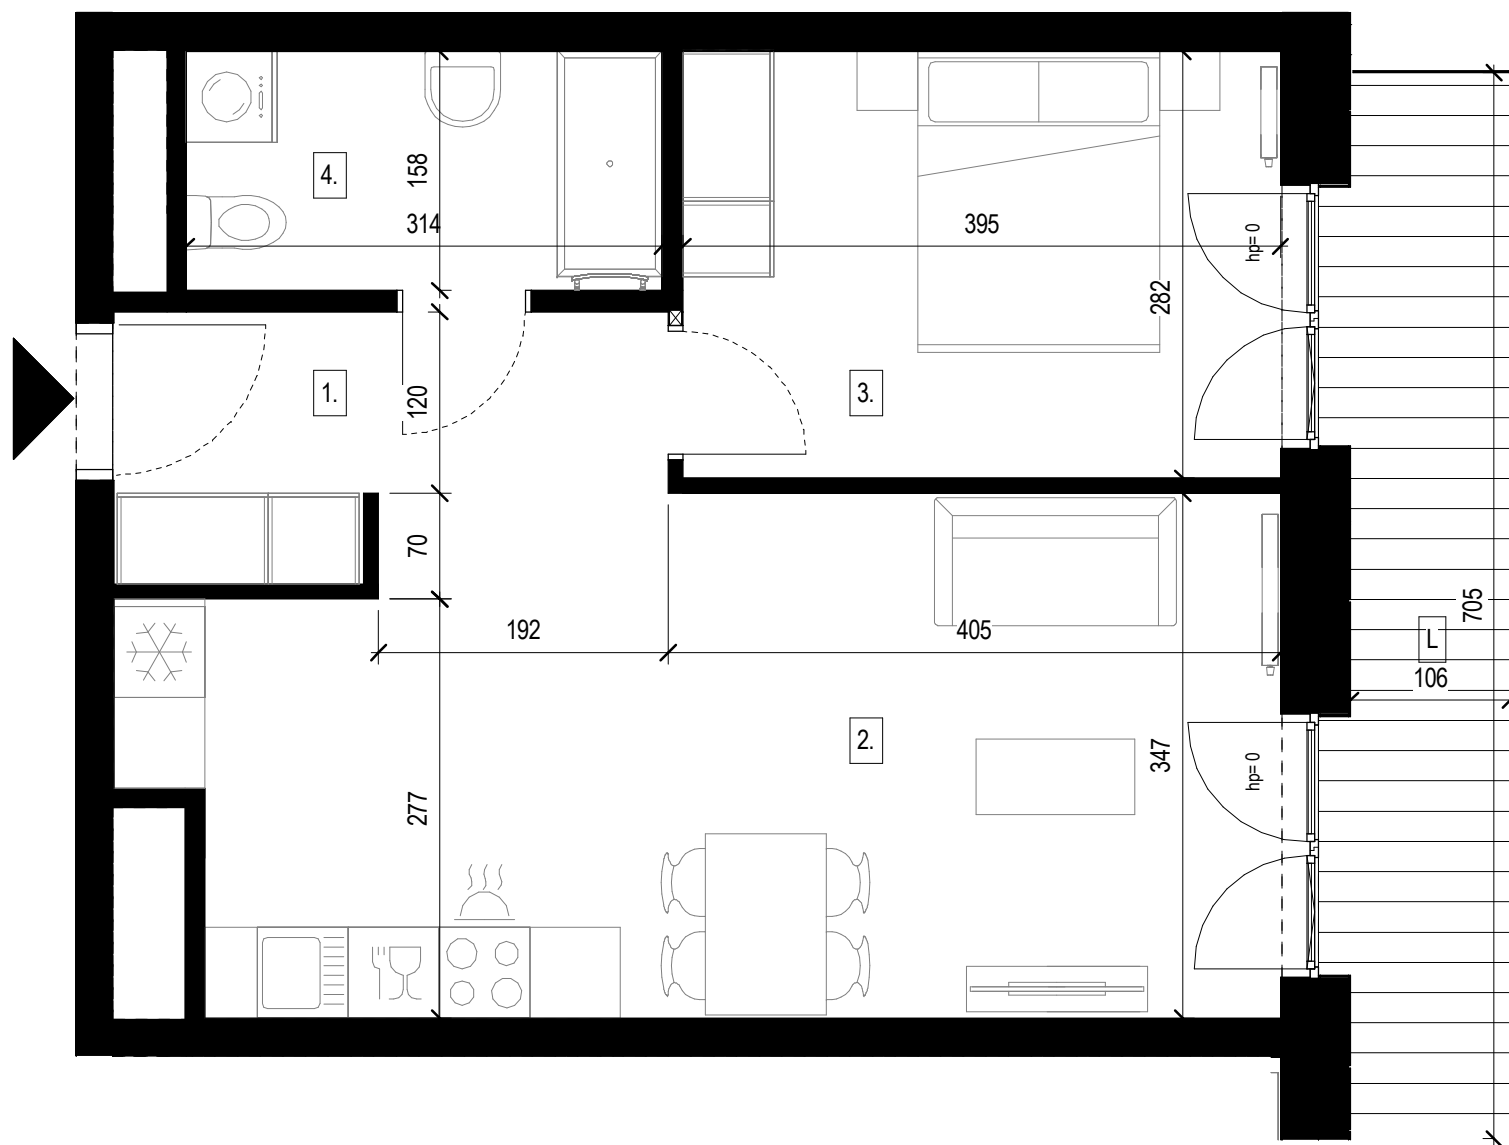

Walońska W16/96

Piętro / floor **09**

Pomieszczenie	Room	m ²
1. Przedpokój	Hall	5.40 m ²
2. Pokój dzienny z aneksem kuchennym	Living room with kitchen annex	24.63 m ²
3. Sypialnia	Bedroom	11.14 m ²
4. Łazienka	Bathroom	4.97 m ²

Powierzchnia cała. / Total area **46.14 m²**

Loggia Loggia **7.50 m²**