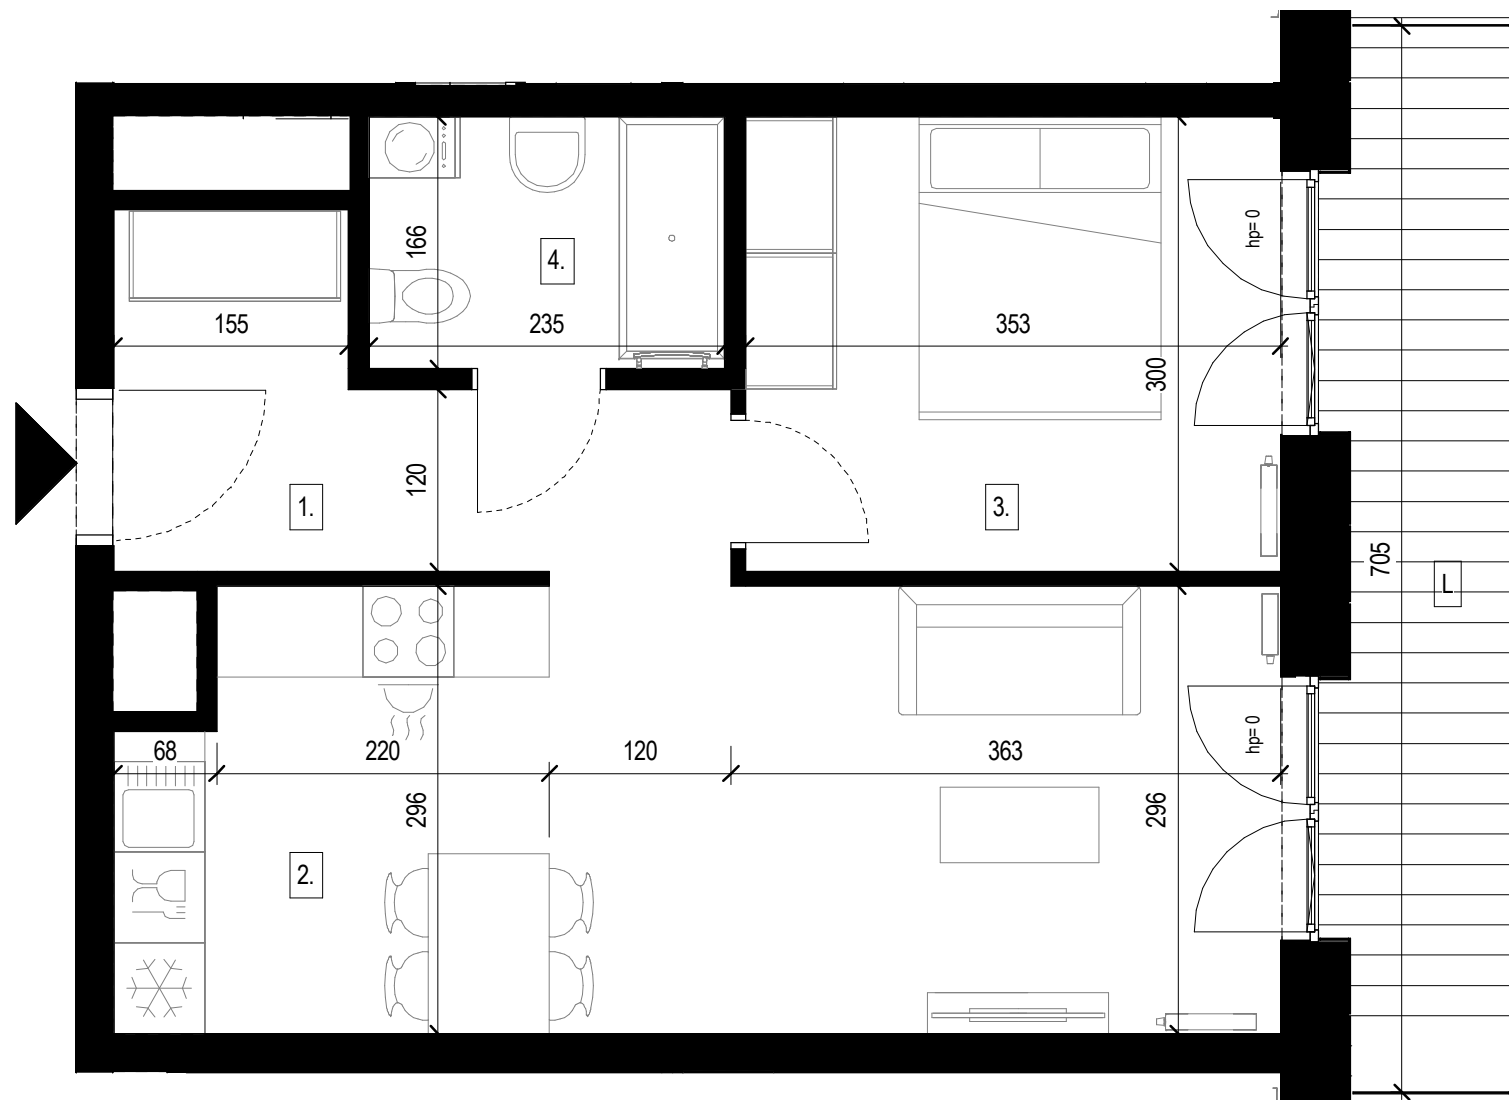

Walońska W16/95

Piętro / floor **09**

Pomieszczenie	Room	m ²
1. Przedpokój	Hall	6.87 m²
2. Pokój dzienny z aneksem kuchennym	Living room with kitchen annex	22.16 m²
3. Sypialnia	Bedroom	10.62 m²
4. Łazienka	Bathroom	3.91 m²

Powierzchnia całk. / Total area **43.56 m²**

Loggia **7.50 m²**