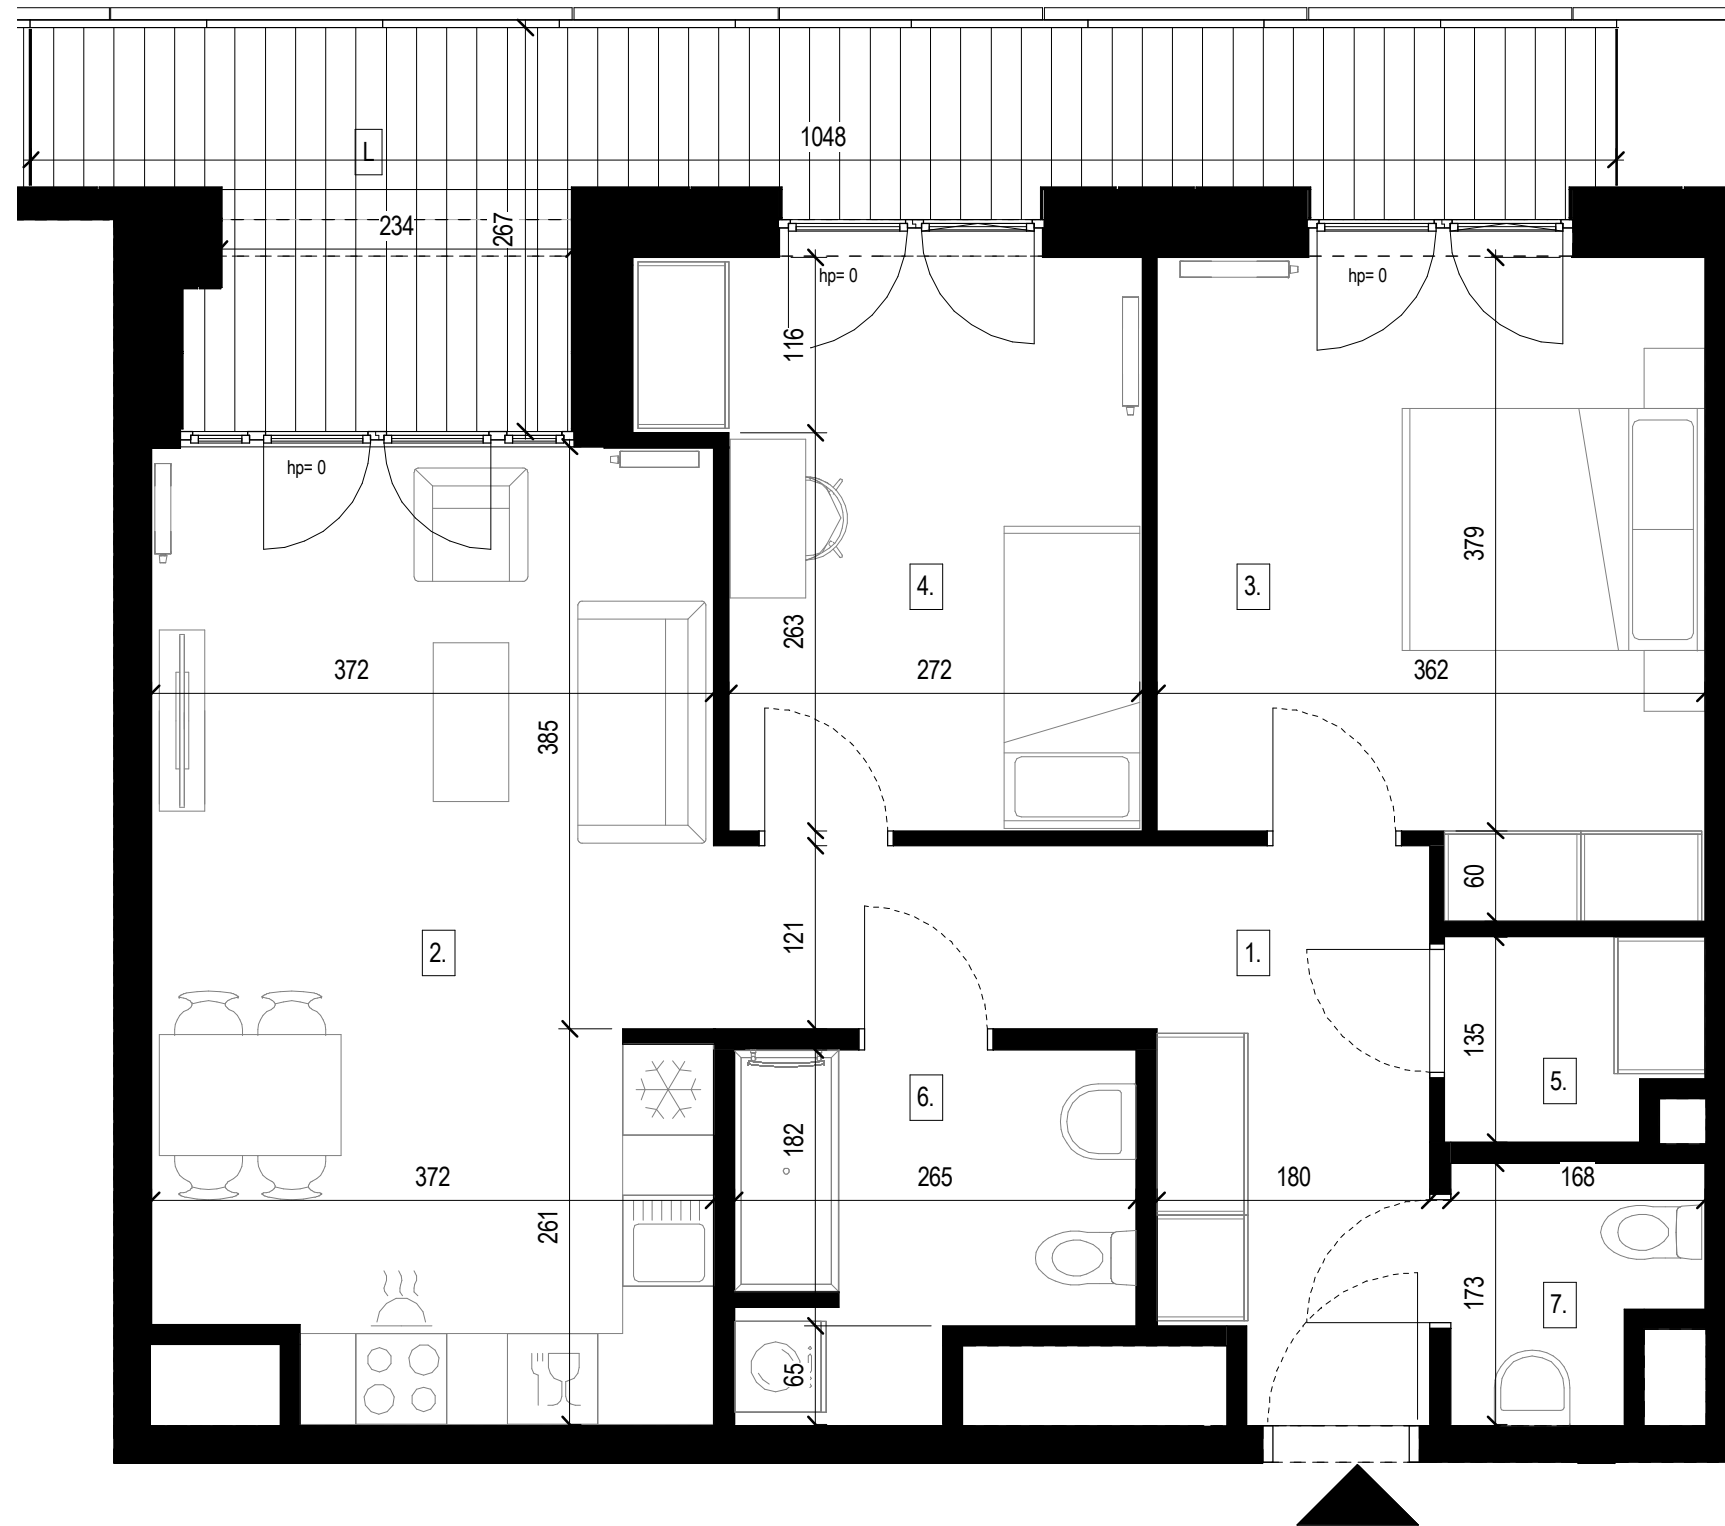

**Walońska W16/93**

Piętro / floor		09
Pomieszczenie	Room	m <sup>2</sup>
1. Przedpokój	Hall	10.06 m <sup>2</sup>
2. Pokój dzienny z aneksem kuchennym	Living room with kitchen annex	23.28 m <sup>2</sup>
3. Sypialnia	Bedroom	14.75 m <sup>2</sup>
4. Sypialnia	Bedroom	11.10 m <sup>2</sup>
5. Garderoba	Wardrobe	2.16 m <sup>2</sup>
6. Łazienka	Bathroom	5.67 m <sup>2</sup>
7. WC	Toilet	2.50 m <sup>2</sup>

Powierzchnia cała. / Total area **69.52 m<sup>2</sup>**

Loggia **15.20 m<sup>2</sup>**