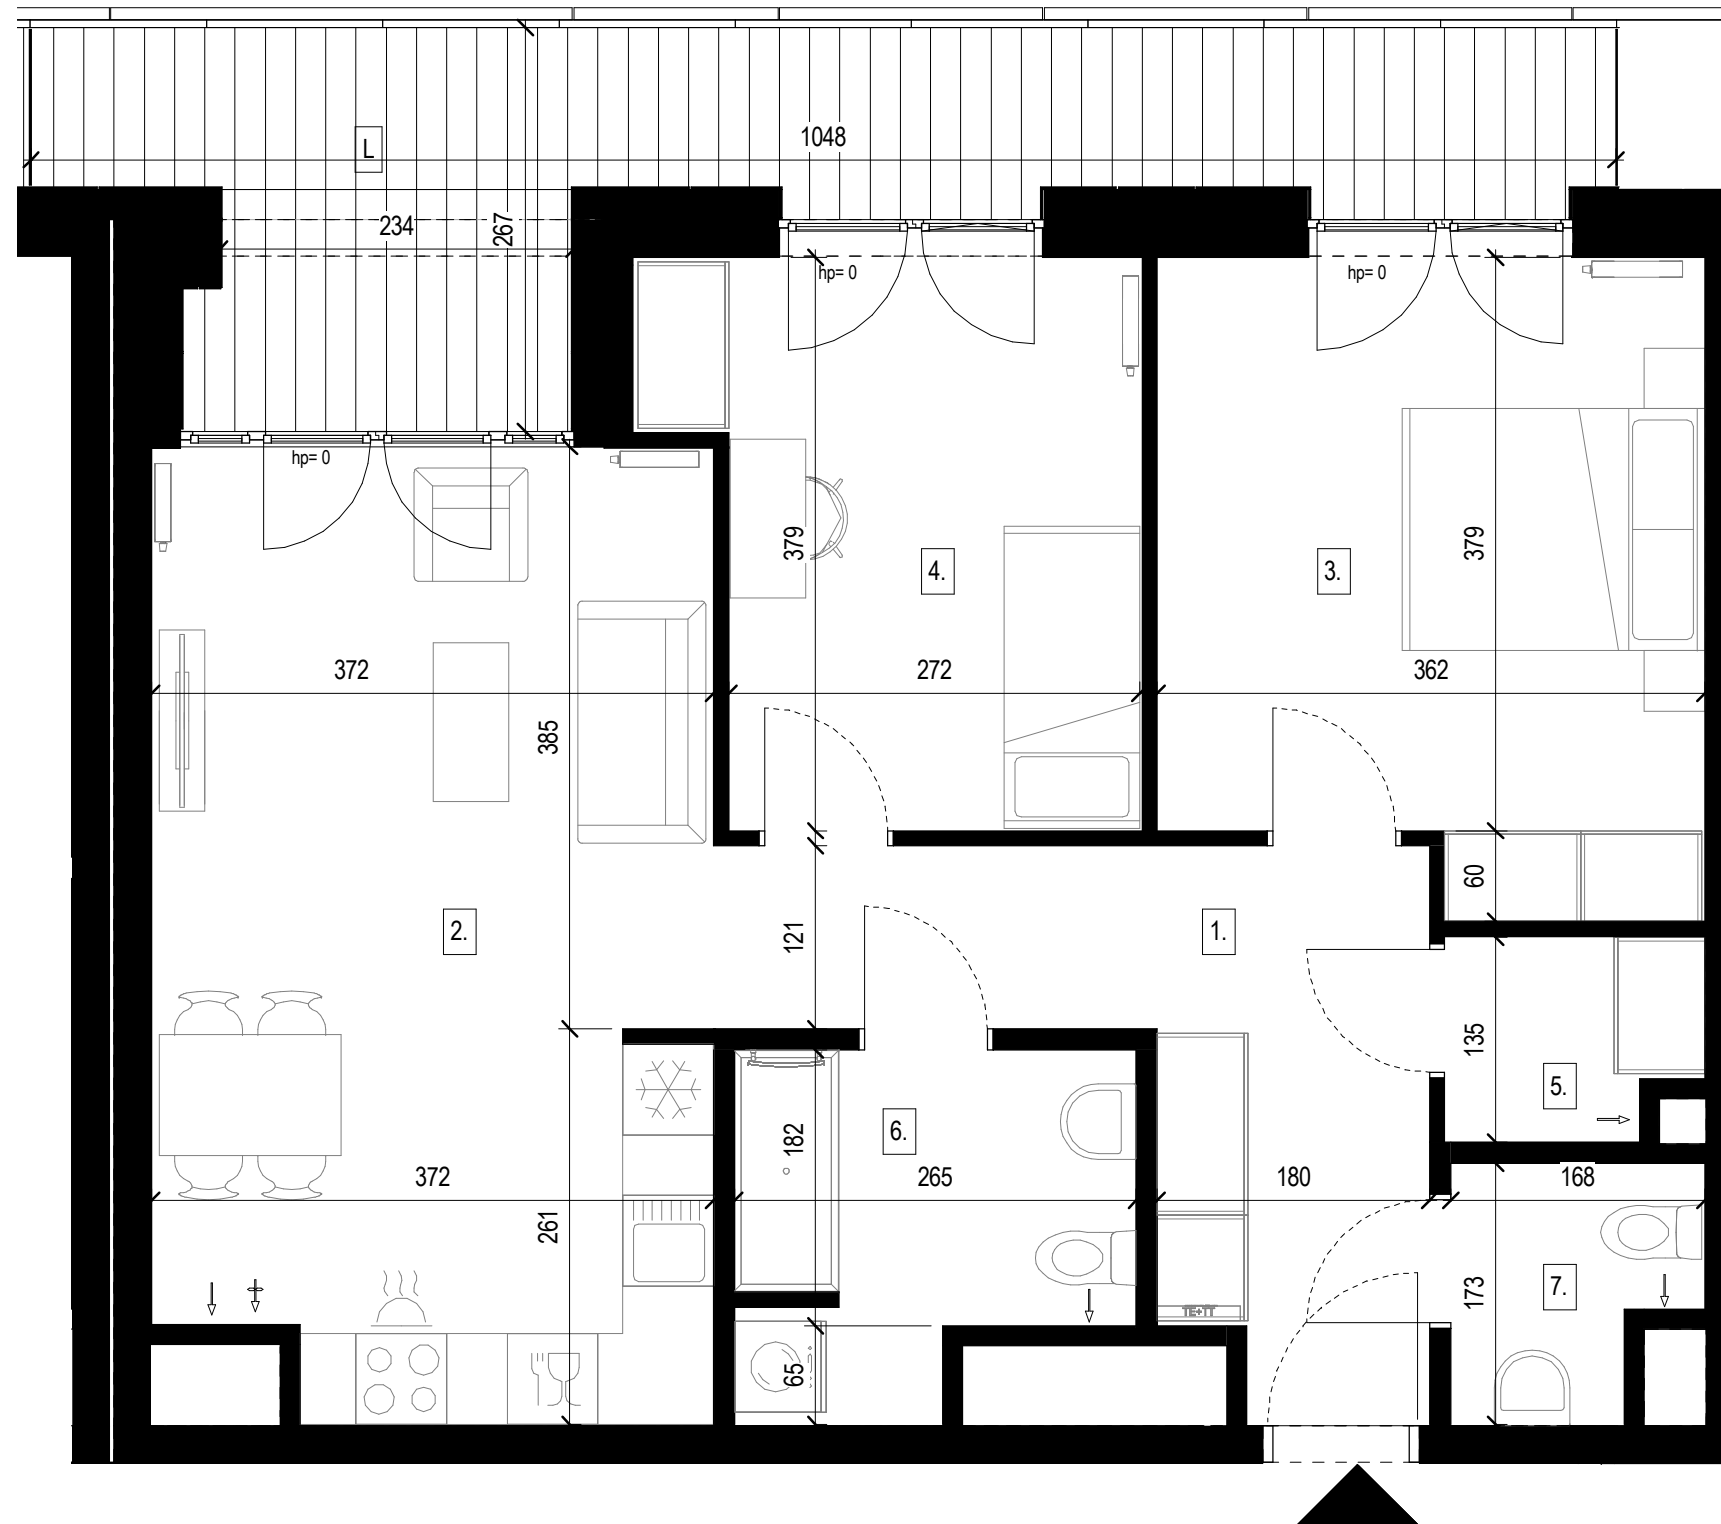

Walońska W16/81

Piętro / floor		08
Pomieszczenie	Room	m ²
1. Przedpokój	Hall	10.06 m ²
2. Pokój dzienny z aneksem kuchennym	Living room with kitchen annex	23.28 m ²
3. Sypialnia	Bedroom	14.75 m ²
4. Sypialnia	Bedroom	11.10 m ²
5. Garderoba	Wardrobe	2.16 m ²
6. Łazienka	Bathroom	5.67 m ²
7. WC	Toilet	2.50 m ²

Powierzchnia cała. / Total area **69.52 m²**

Loggia **15.20 m²**