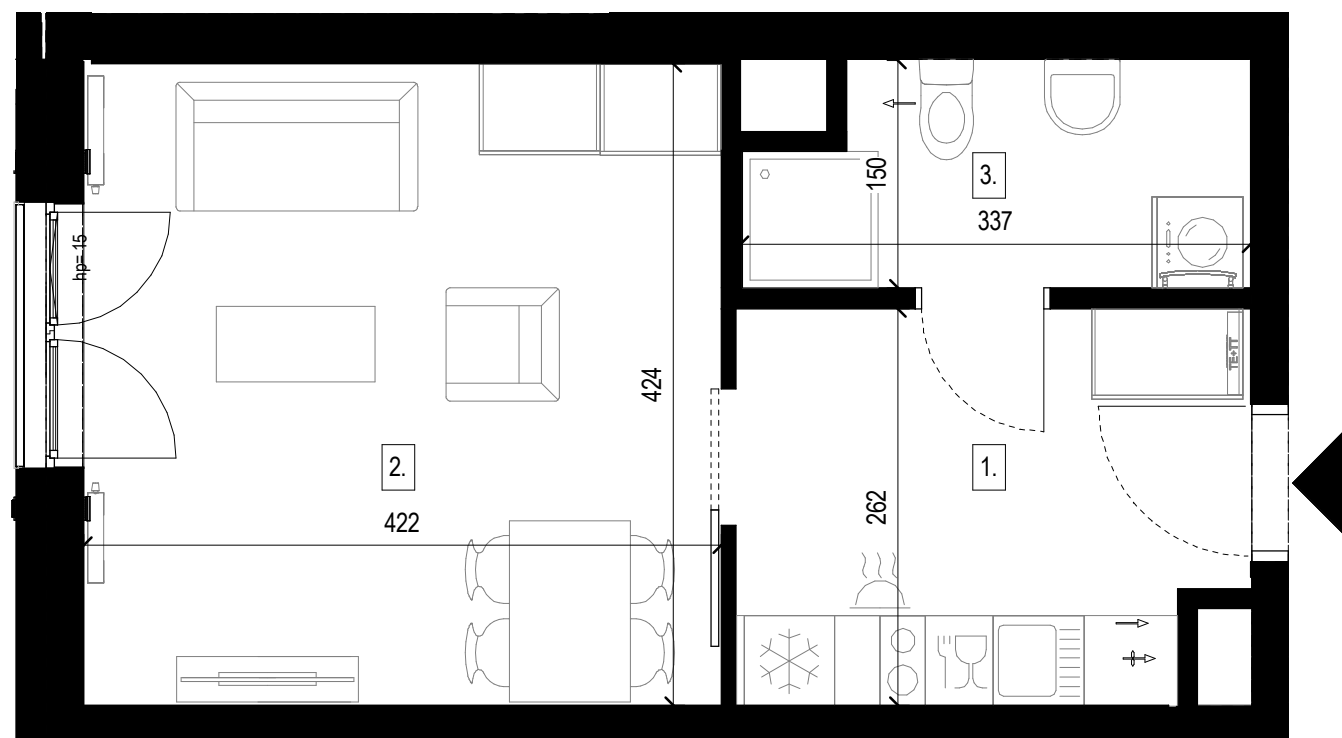

Walońska W16/64

Piętro / floor		06
Pomieszczenie	Room	m ²
1. Przedpokój z wnęką kuchenną	Hall with kitchen annex	8.55 m ²
2. Pokój dzienny	Living room	17.87 m ²
3. Łazienka	Bathroom	4.63 m ²
Powierzchnia całk. / Total area		31.05 m ²