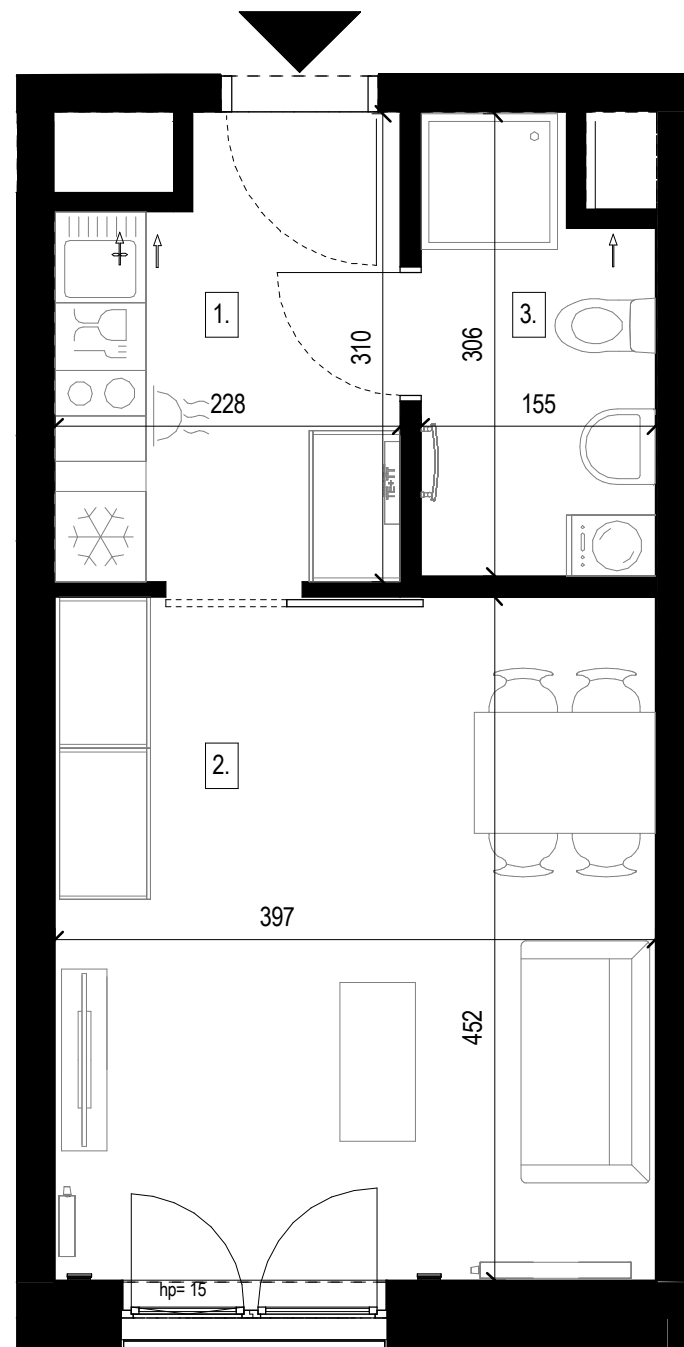

**Walońska W16/52**

Piętro / floor		06
Pomieszczenie	Room	m <sup>2</sup>
1. Przedpokój z wnęką kuchenną	Hall with kitchen annex	6.48 m <sup>2</sup>
2. Pokój dzienny	Living room	17.94 m <sup>2</sup>
3. Łazienka	Bathroom	4.29 m <sup>2</sup>
Powierzchnia całk. / Total area		28.71 m <sup>2</sup>