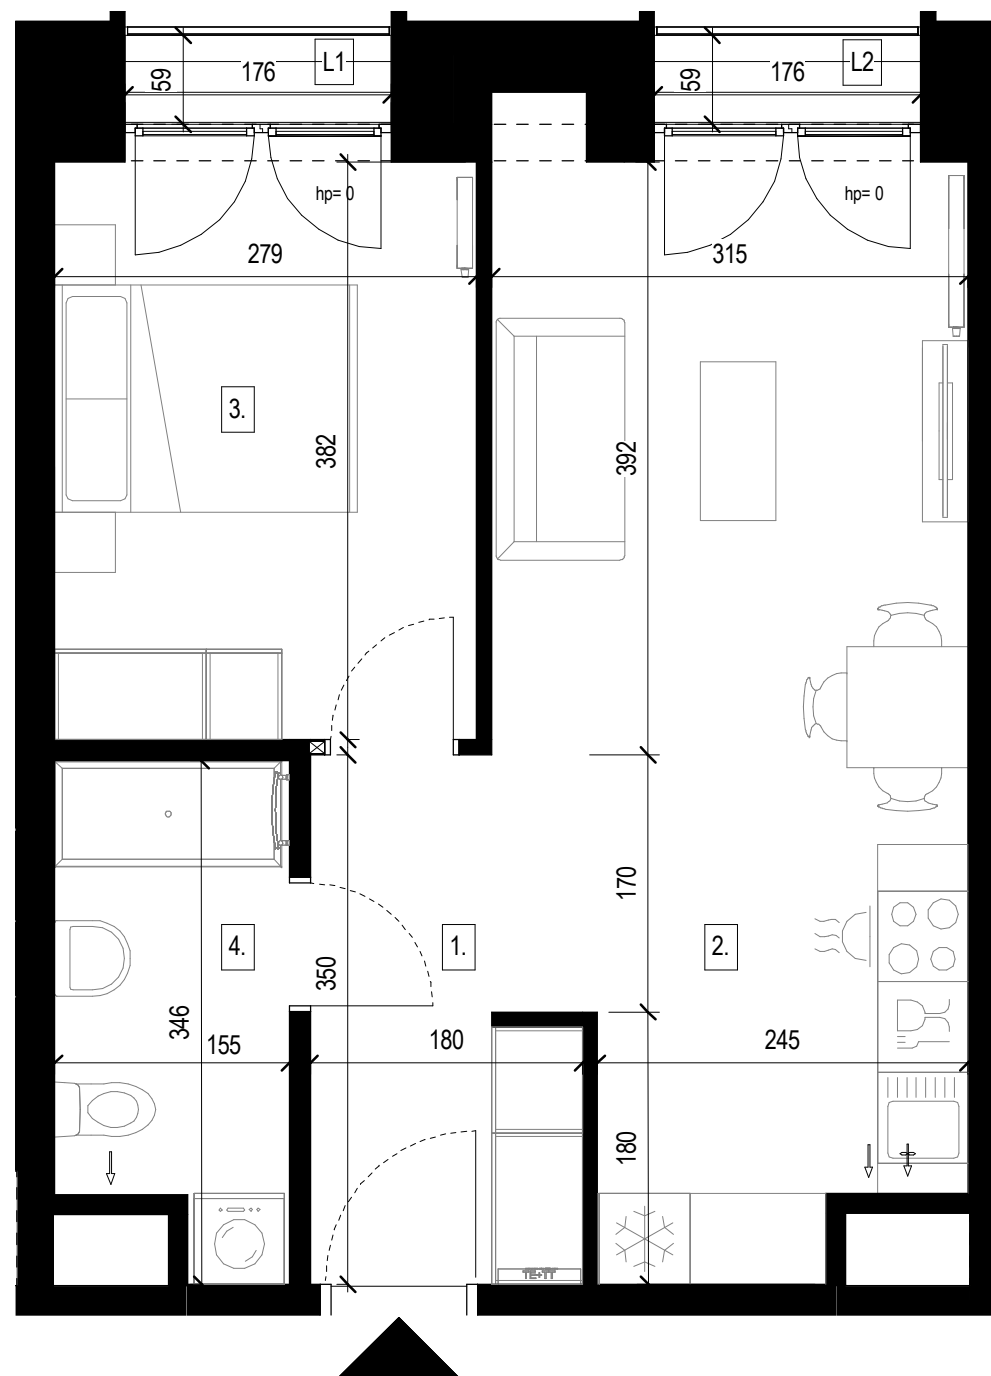

Traugutta 74B/82

Piętro / floor **06**

Pomieszczenie	Room	m ²
1. Przedpokój	Hall	5.22 m²
2. Pokój dzienny z aneksem kuchennym	Living room with kitchen annex	21.87 m²
3. Sypialnia	Bedroom	10.67 m²
4. Łazienka	Bathroom	4.84 m²

Powierzchnia całk. / Total area **42.60 m²**

L1 Loggia	Loggia	1.04 m ²
L2 Loggia	Loggia	1.04 m ²