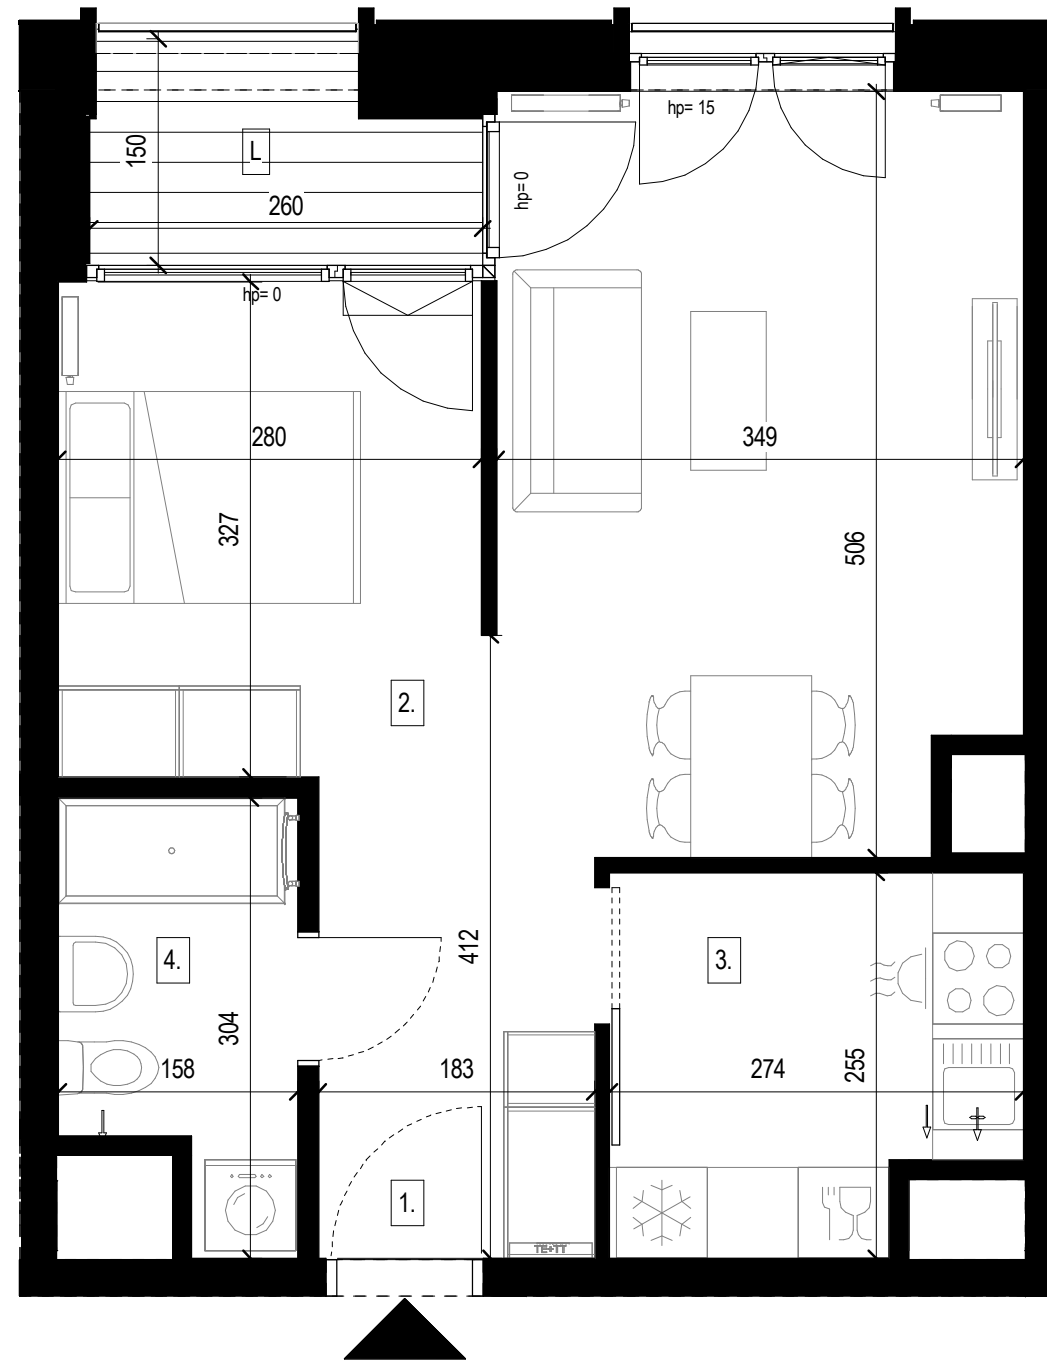

Traugutta 74A/96

| Piętro / floor | | 06 |
|---------------------------------|-------------|----------------------|
| Pomieszczenie | Room | m ² |
| 1. Przedpokój | Hall | 4.85 m ² |
| 2. Pokój dzienny | Living room | 27.04 m ² |
| 3. Kuchnia | Kitchen | 6.40 m ² |
| 4. Łazienka | Bathroom | 4.10 m ² |
| Powierzchnia całk. / Total area | | 42.39 m ² |
| Loggia | Loggia | 3.26 m ² |