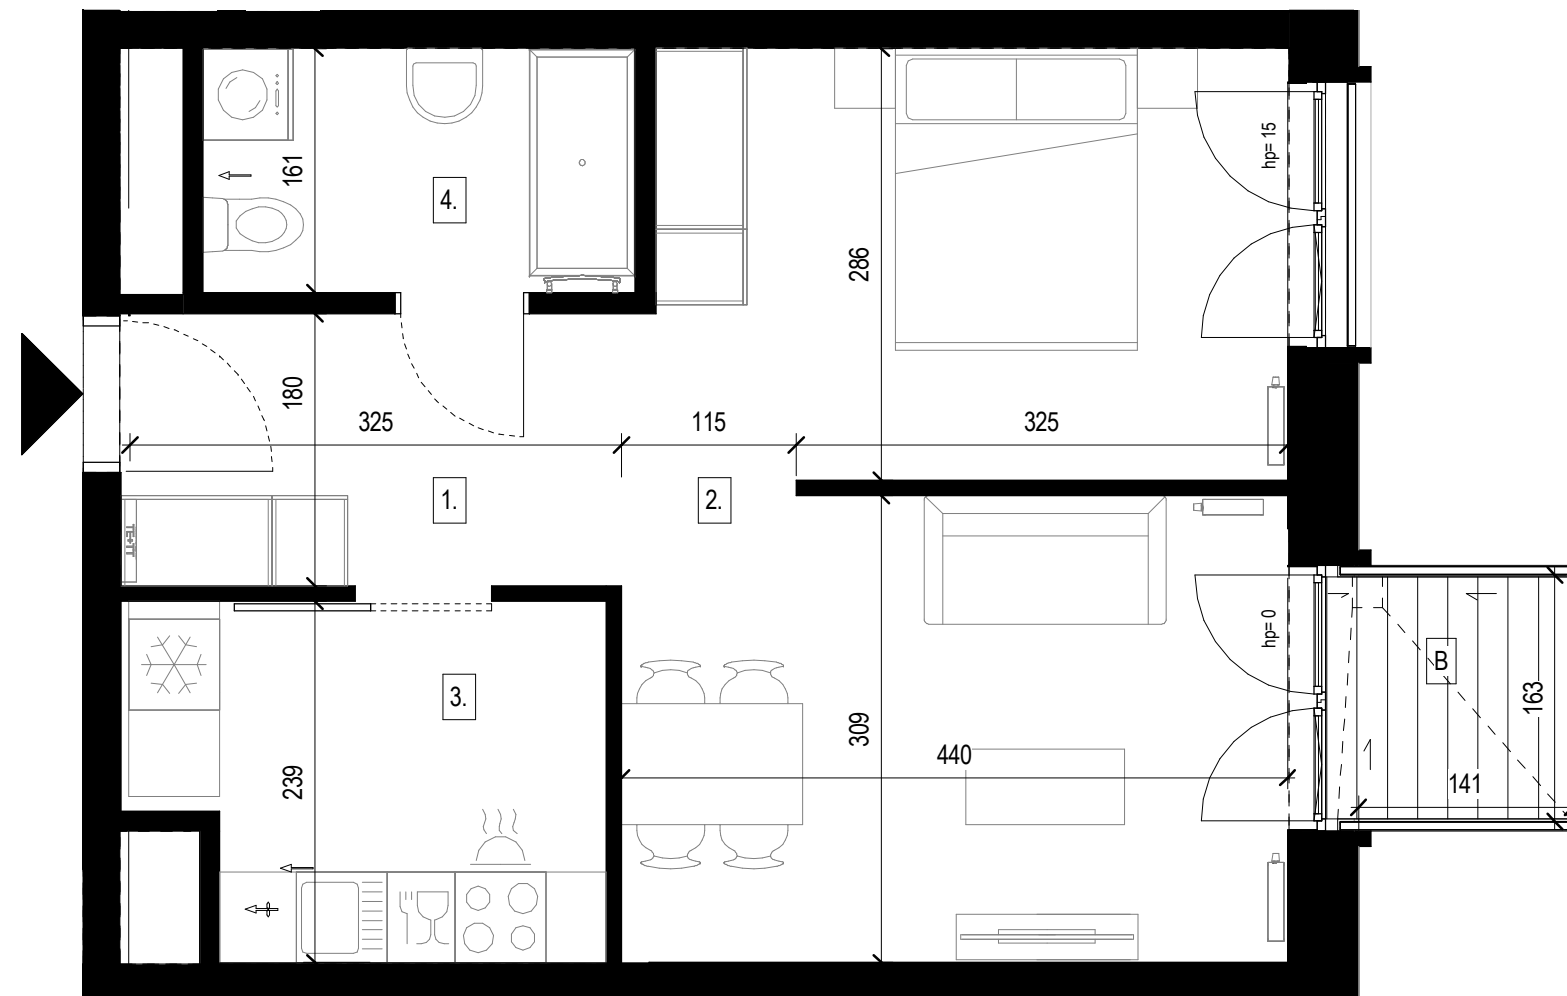

**Walońska W16/48**

**Piętro / floor** **05**

Pomieszczenie	Room	m <sup>2</sup>
1. Przedpokój	Hall	5.32 m <sup>2</sup>
2. Pokój dzienny	Living room	26.52 m <sup>2</sup>
3. Kuchnia	Kitchen	7.02 m <sup>2</sup>
4. Łazienka	Bathroom	4.60 m <sup>2</sup>

Powierzchnia całk. / Total area **43.46 m<sup>2</sup>**

Balkon Balcony 2.30 m<sup>2</sup>