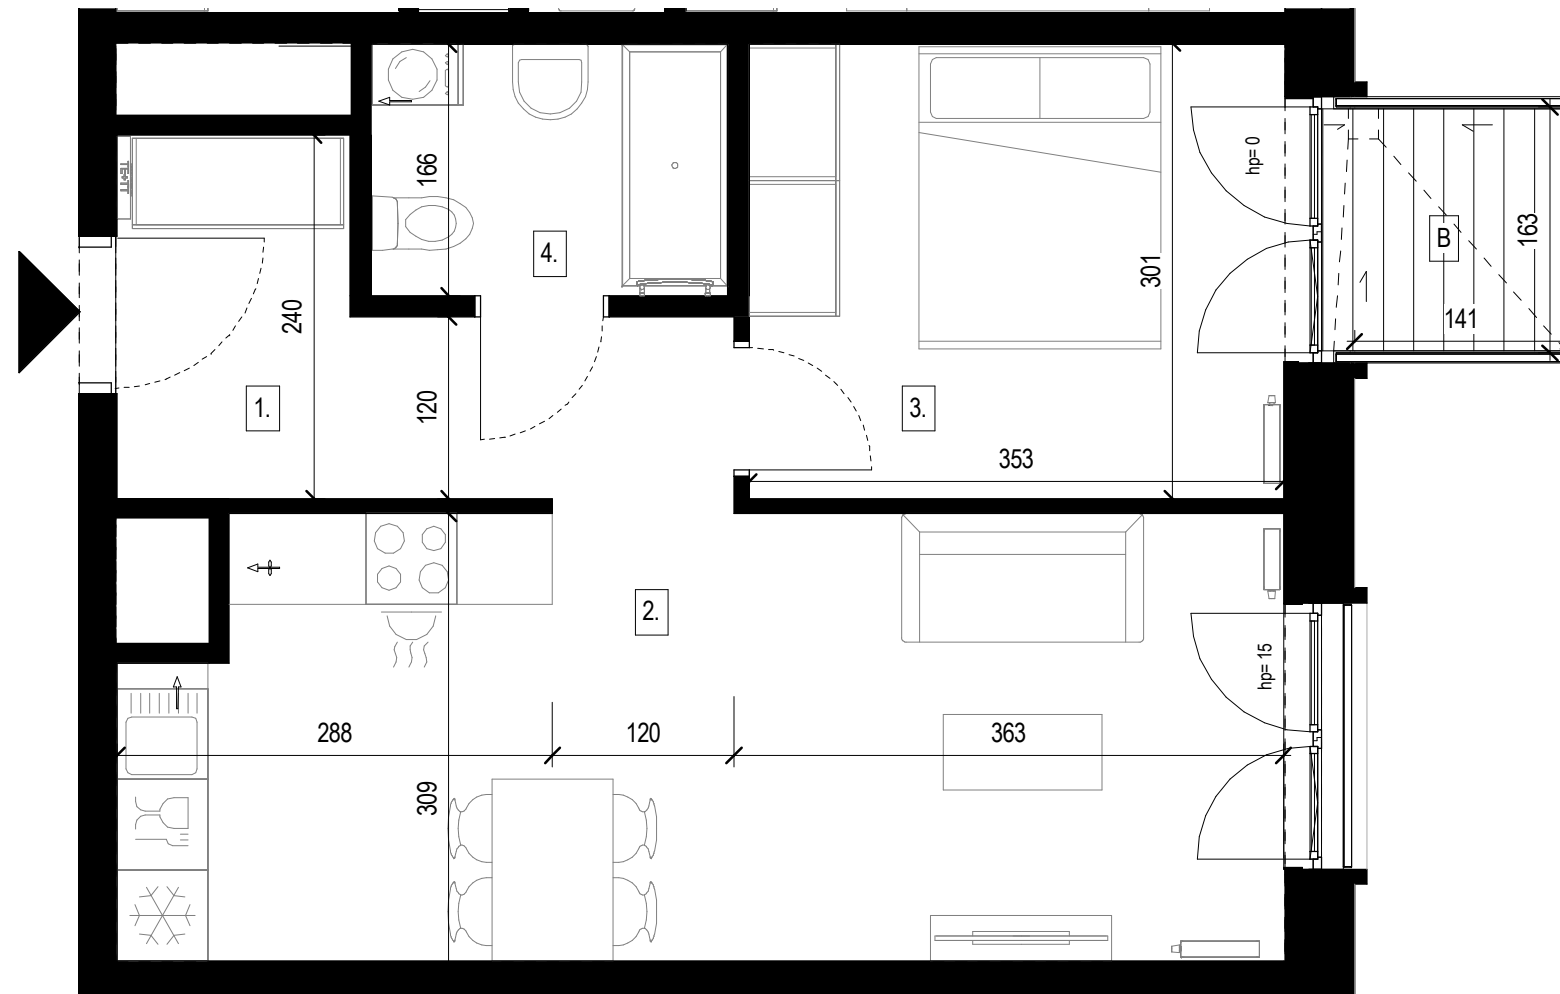

**Walońska W16/45**

**Piętro / floor** **05**

Pomieszczenie	Room	m <sup>2</sup>
1. Przedpokój	Hall	6.91 m <sup>2</sup>
2. Pokój dzienny z aneksem kuchennym	Living room with kitchen annex	22.08 m <sup>2</sup>
3. Sypialnia	Bedroom	10.62 m <sup>2</sup>
4. Łazienka	Bathroom	3.93 m <sup>2</sup>

Powierzchnia cała. / Total area **43.54 m<sup>2</sup>**

Balkon Balcony **2.30 m<sup>2</sup>**