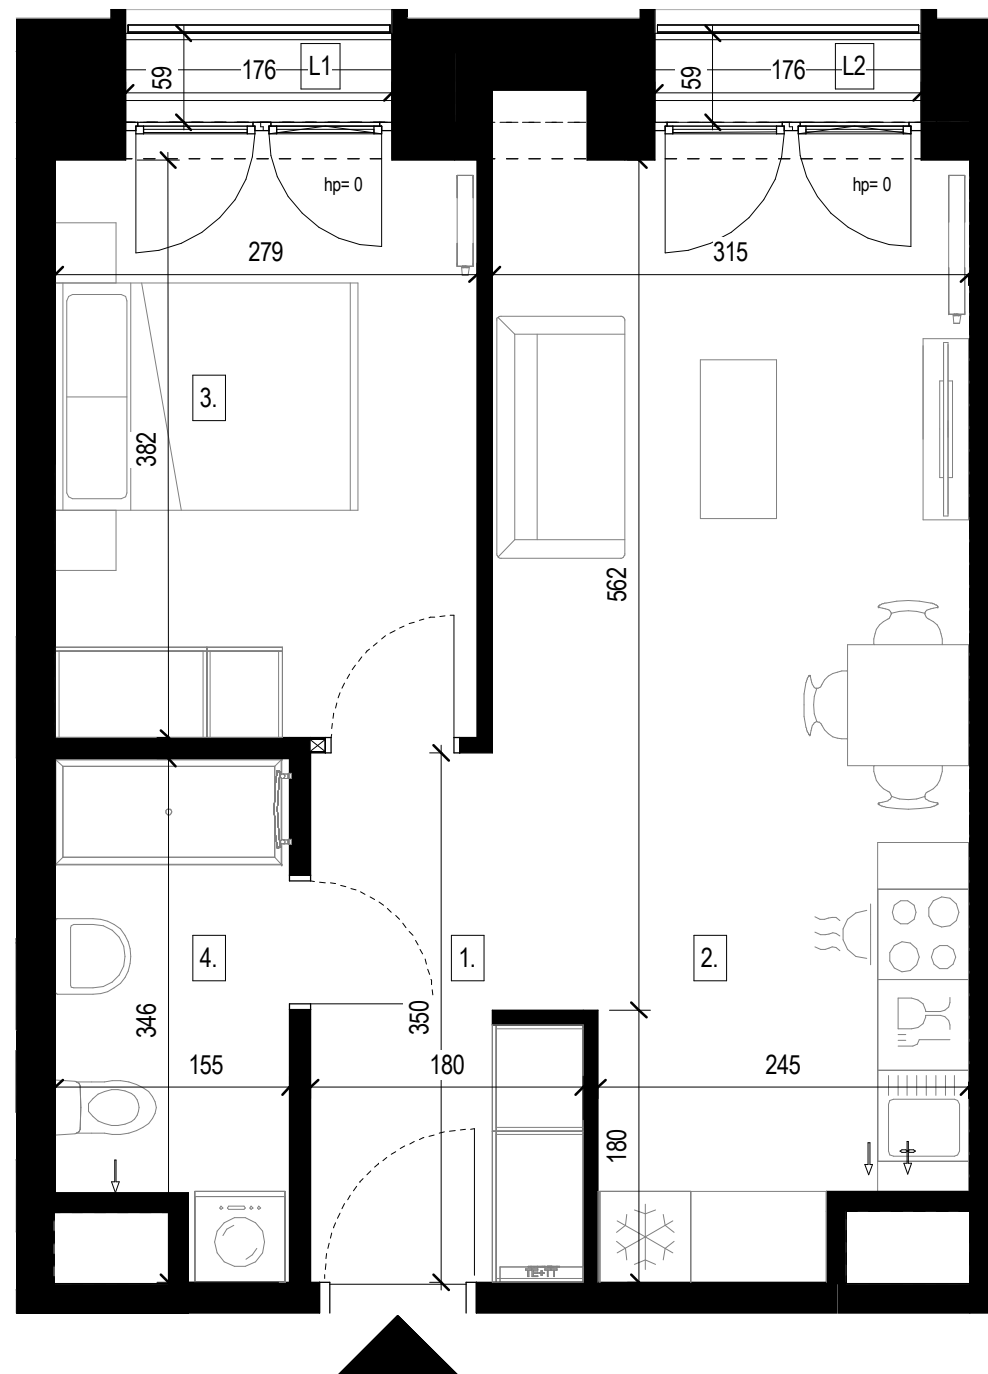

Traugutta 74B/65

Piętro / floor **05**

Pomieszczenie	Room	m ²
1. Przedpokój	Hall	5.22 m²
2. Pokój dzienny z aneksem kuchennym	Living room with kitchen annex	21.85 m²
3. Sypialnia	Bedroom	10.67 m²
4. Łazienka	Bathroom	4.84 m²

Powierzchnia całk. / Total area **42.58 m²**

L1 Loggia	Loggia	1.04 m ²
L2 Loggia	Loggia	1.04 m ²