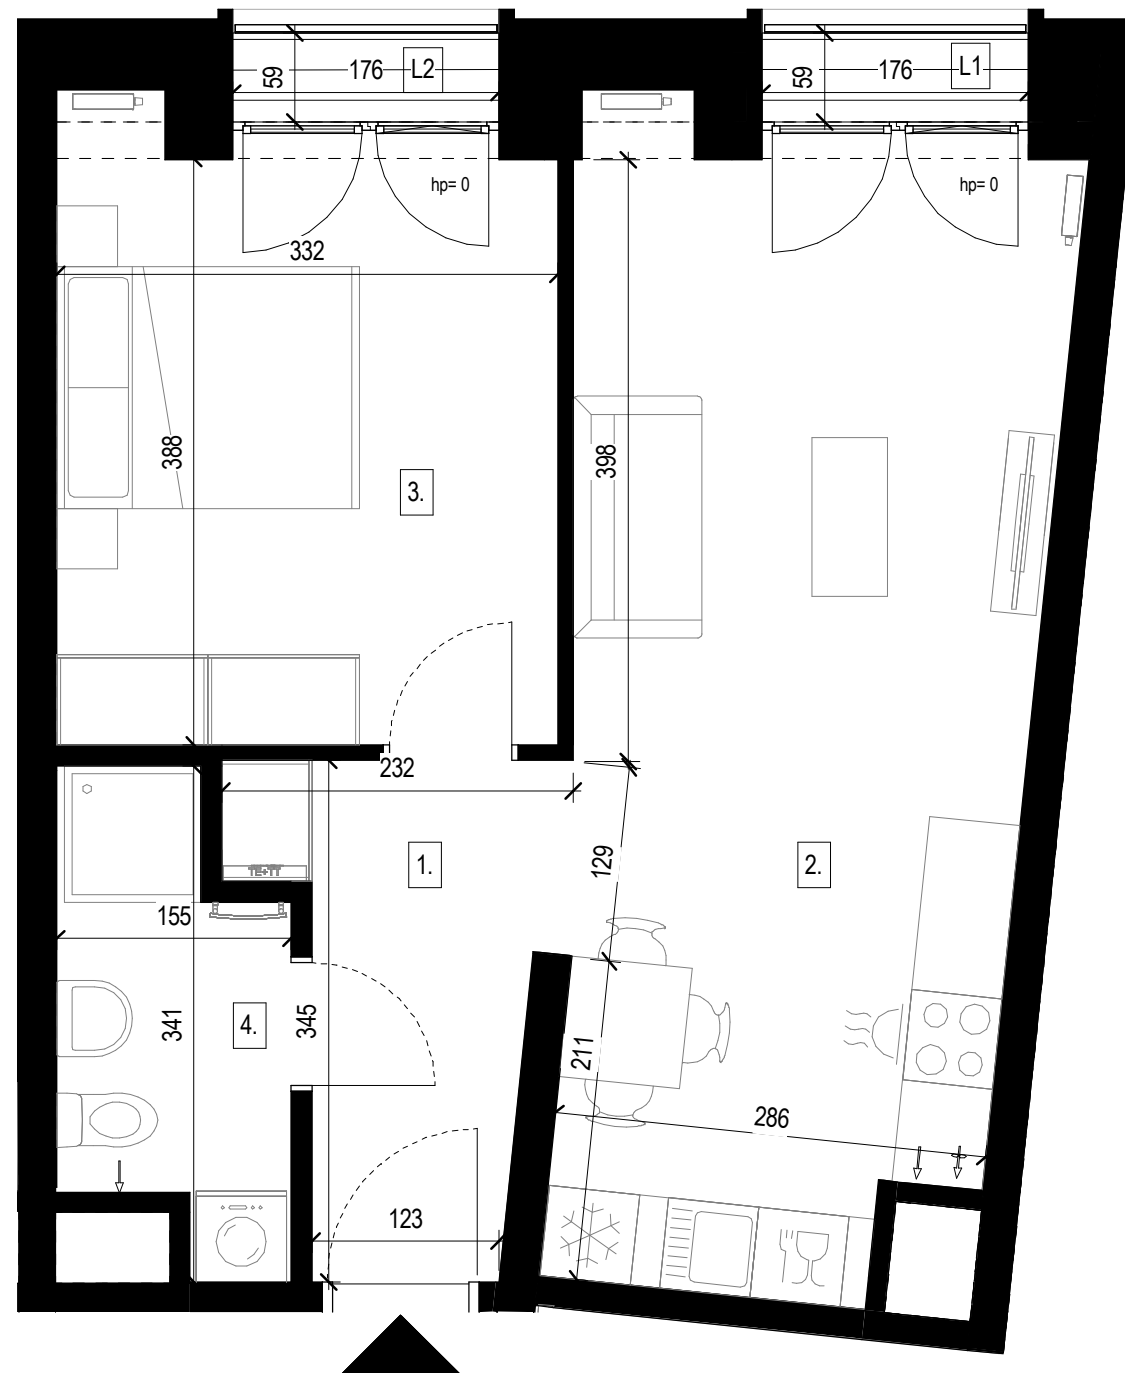

Traugutta 74A/74

Piętro / floor **05**

Pomieszczenie	Room	m ²
1. Przedpokój	Hall	5.61 m²
2. Pokój dzienny z aneksem kuchennym	Living room with kitchen annex	22.78 m²
3. Sypialnia	Bedroom	13.15 m²
4. Łazienka	Bathroom	4.23 m²

Powierzchnia całk. / Total area **45.77 m²**

L1 Loggia	Loggia	1.04 m ²
L2 Loggia	Loggia	1.04 m ²