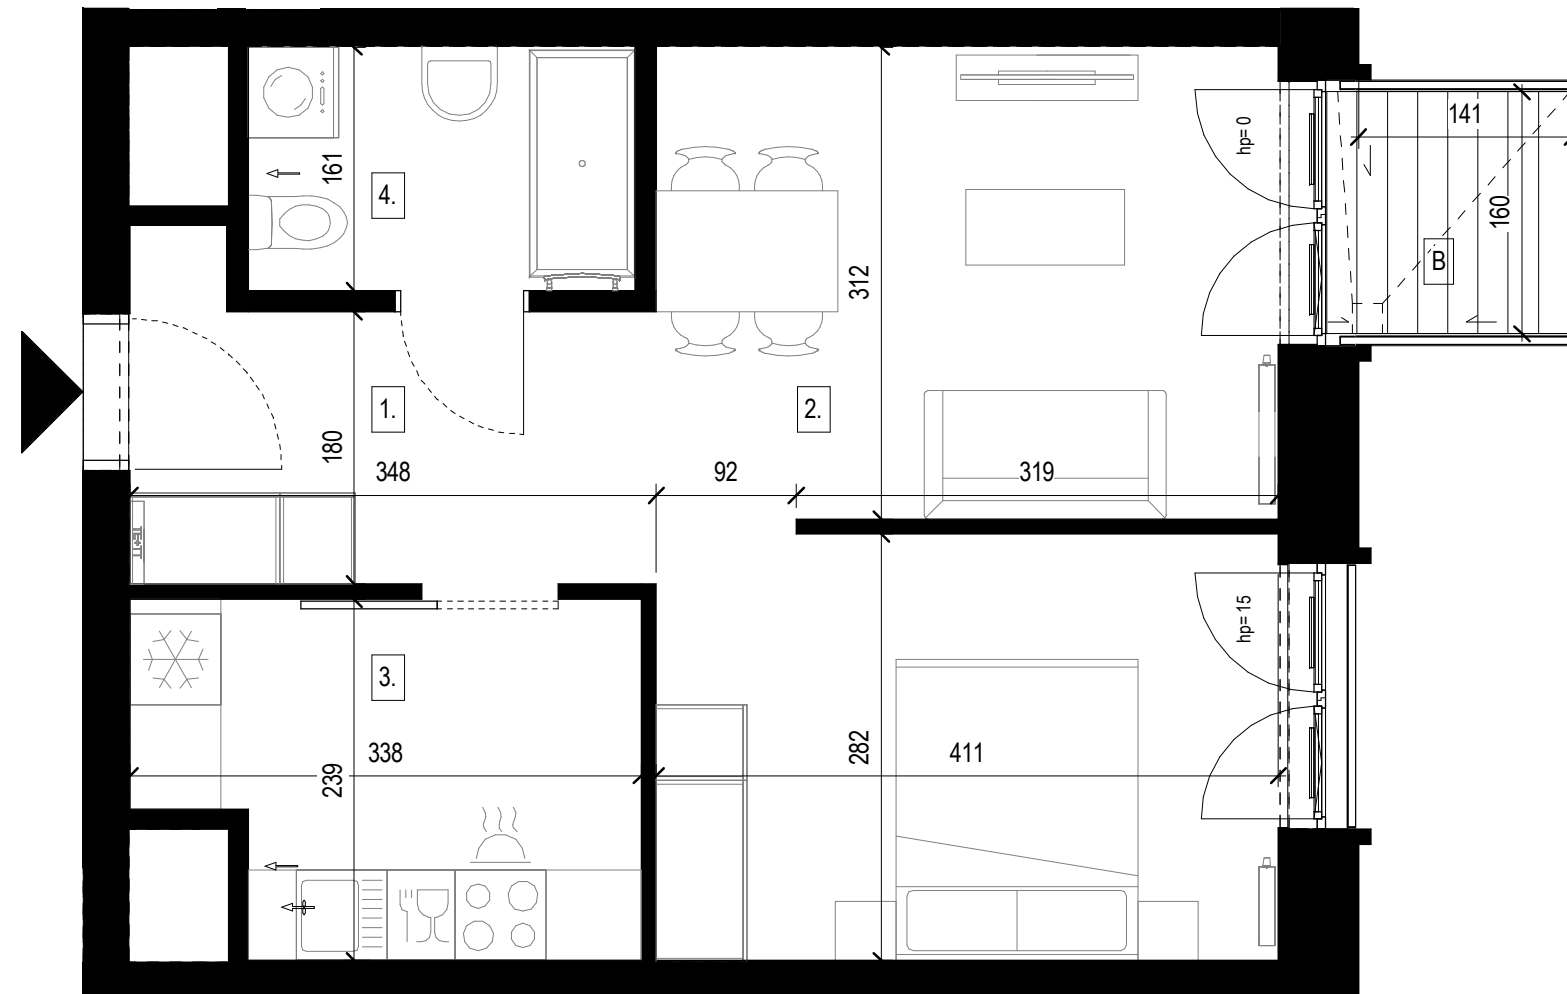

Walońska W16/35

Piętro / floor		04
Pomieszczenie	Room	m ²
1. Przedpokój	Hall	6.64 m ²
2. Pokój dzienny	Living room	24.54 m ²
3. Kuchnia	Kitchen	7.29 m ²
4. Łazienka	Bathroom	4.12 m ²
Powierzchnia całk. / Total area		42.59 m ²
Balkon	Balcony	2.28 m ²