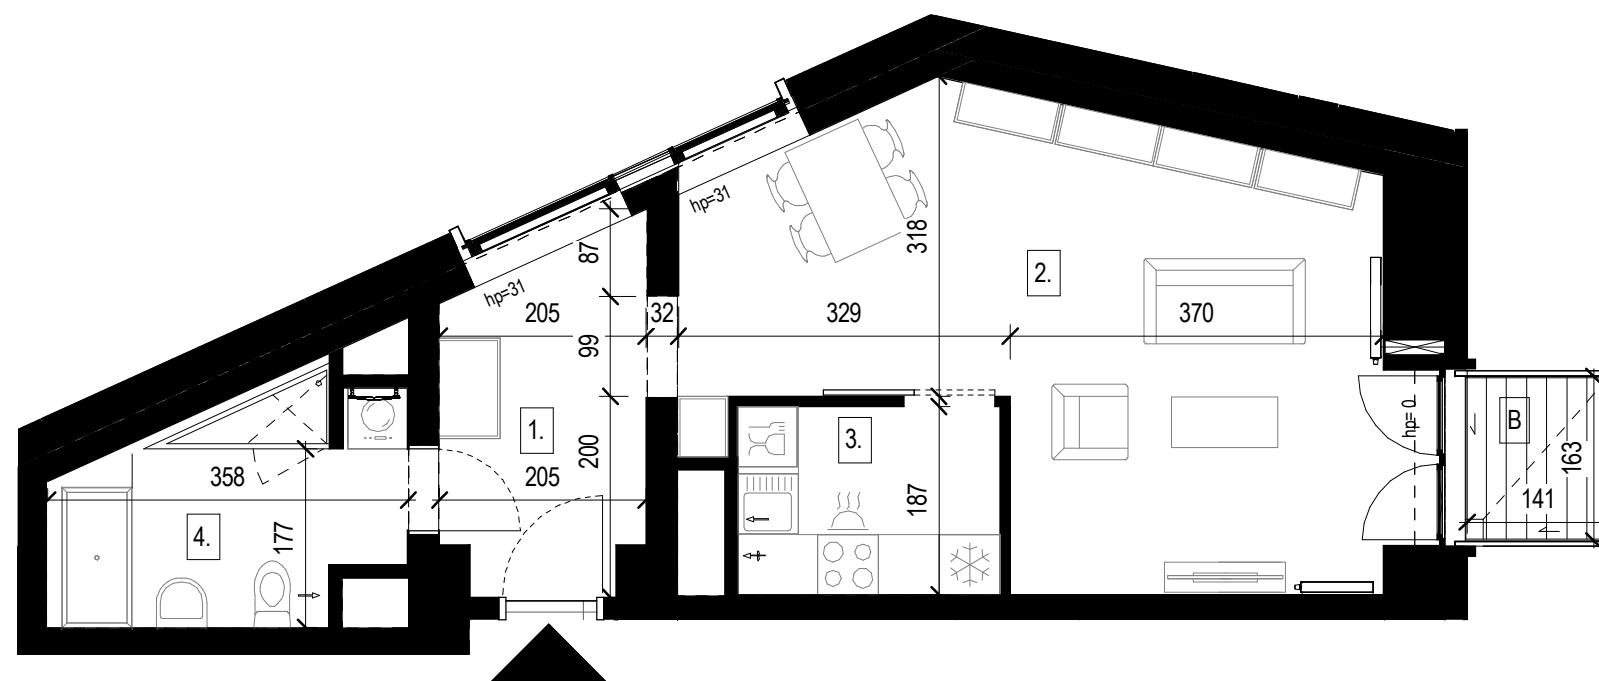

Walońska W18/07

Piętro / floor **02**

Pomieszczenie	Room	m ²
1. Przedpokój	Hall	6.64 m²
2. Pokój dzienny	Living room	26.40 m²
3. Kuchnia	Kitchen	4.87 m²
4. Łazienka	Bathroom	7.09 m²

Powierzchnia całk. / Total area **45.00 m²**

Balkon Balcony **2.30 m²**