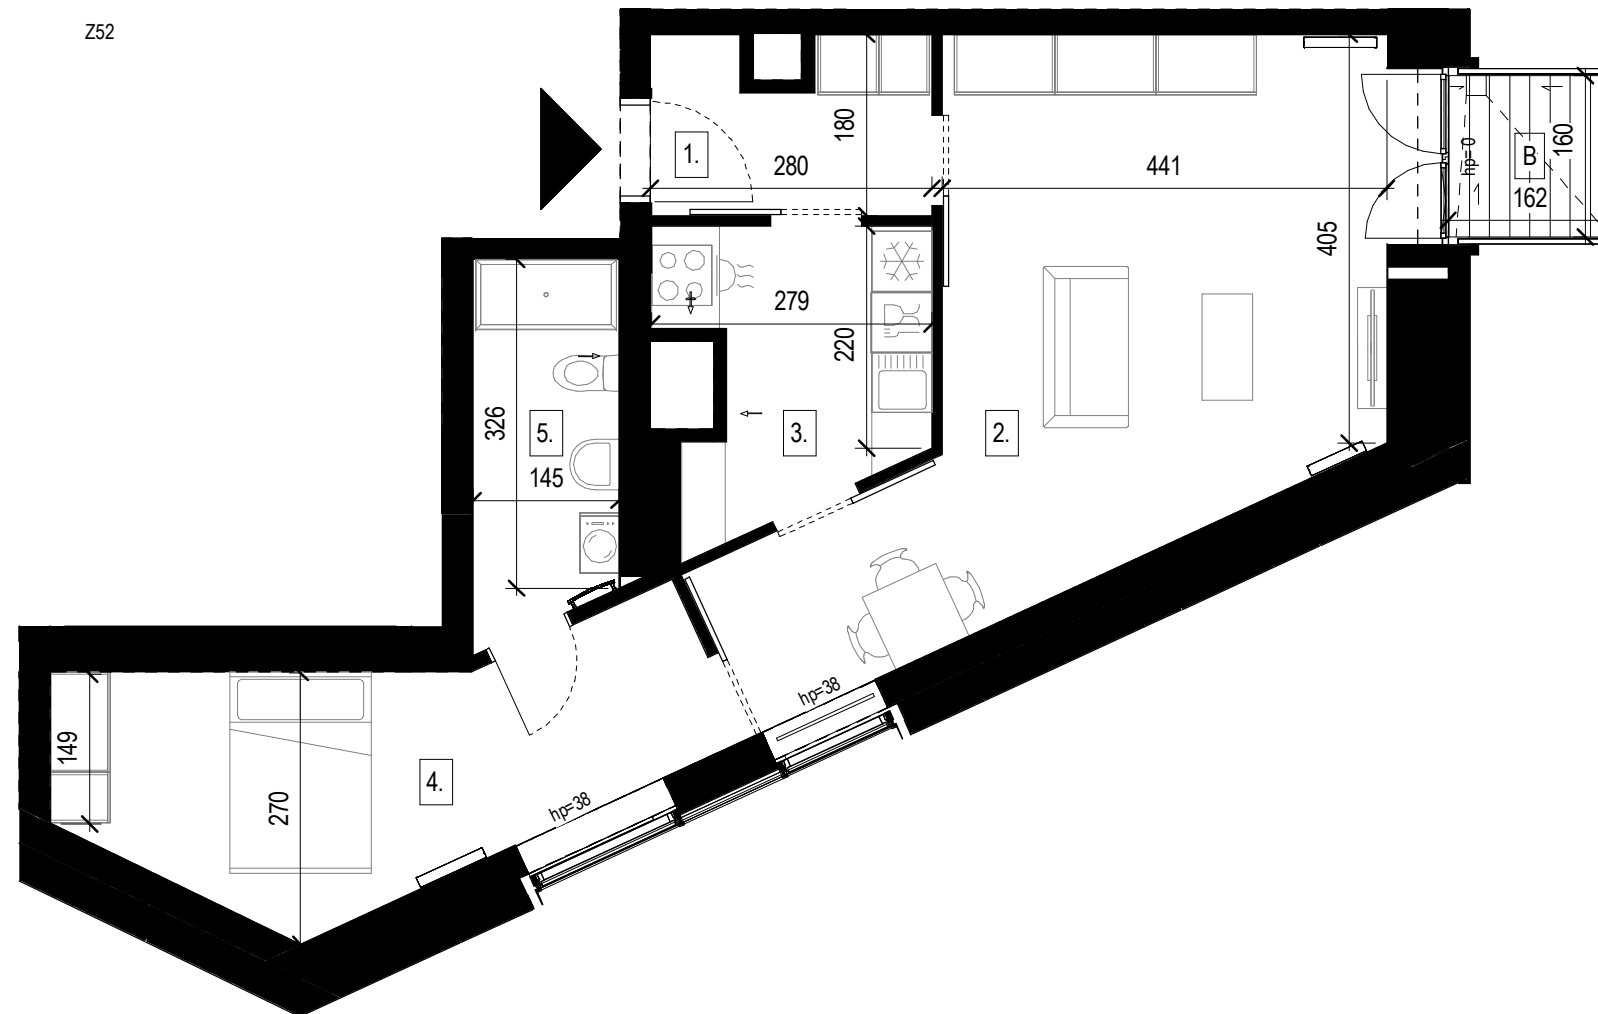

Walońska W16/08

Z52

Piętro / floor **01**

Pomieszczenie	Room	m ²
1. Przedpokój	Hall	4.60 m ²
2. Pokój dzienny	Living room	26.55 m ²
3. Kuchnia	Kitchen	6.71 m ²
4. Garderoba	Wardrobe	13.62 m ²
5. Łazienka	Bathroom	5.22 m ²

Powierzchnia całk. / Total area **56.70 m²**

Balkon **Balcony** **2.30 m²**