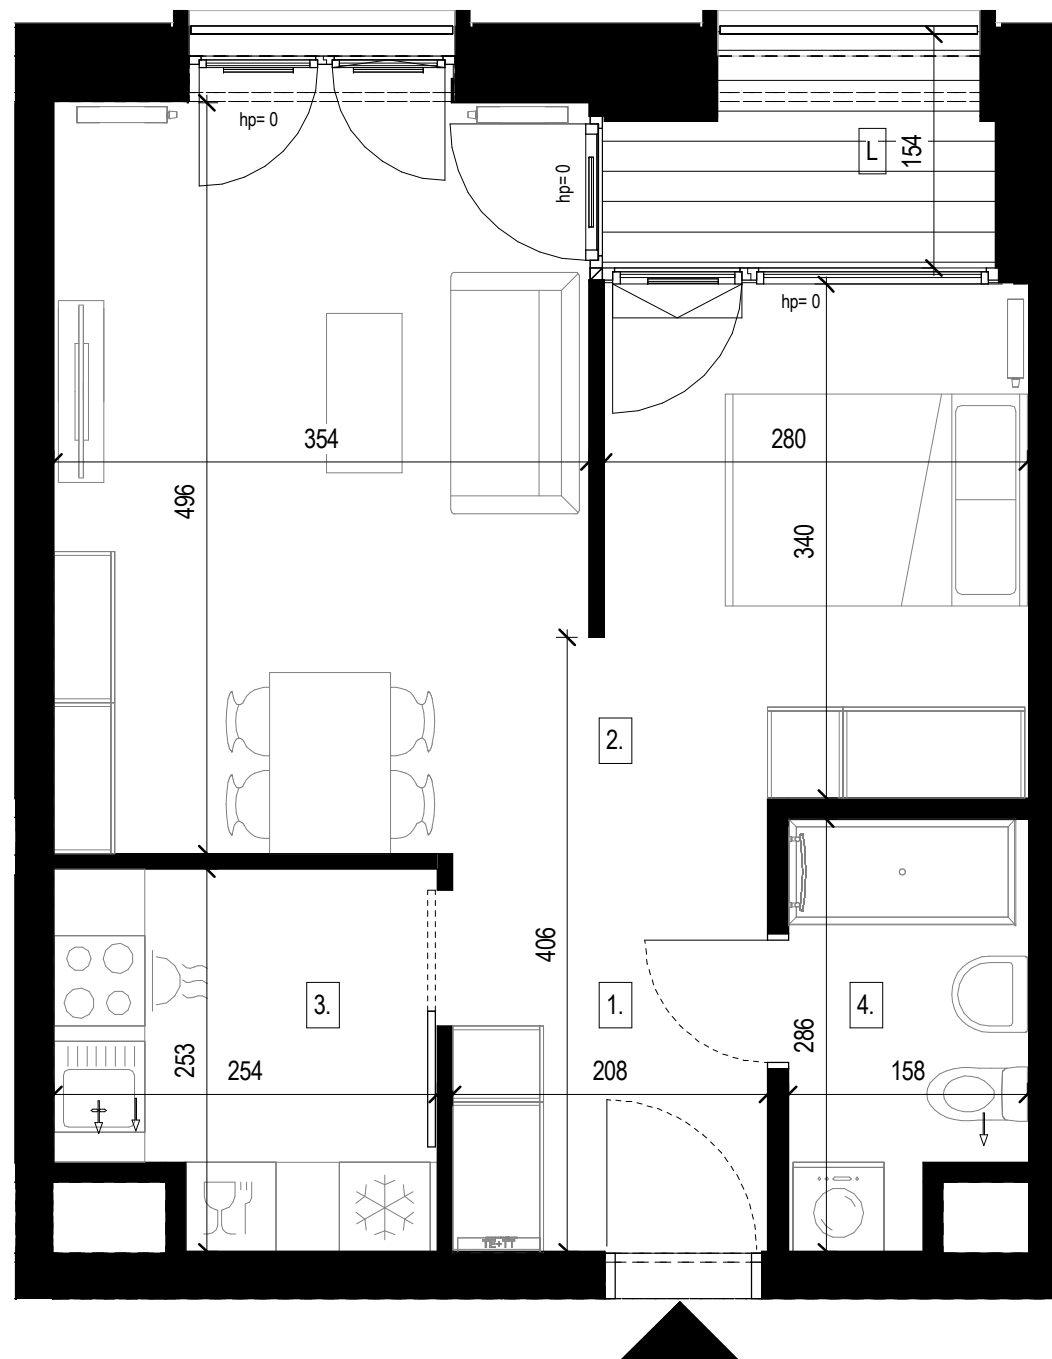

Walońska W16/03

Piętro / floor		01
Pomieszczenie	Room	m ²
1. Przedpokój	Hall	5.49 m ²
2. Pokój dzienny	Living room	27.62 m ²
3. Kuchnia	Kitchen	5.90 m ²
4. Łazienka	Bathroom	4.11 m ²
Powierzchnia całk. / Total area		43.12 m ²
Loggia	Loggia	3.26 m ²